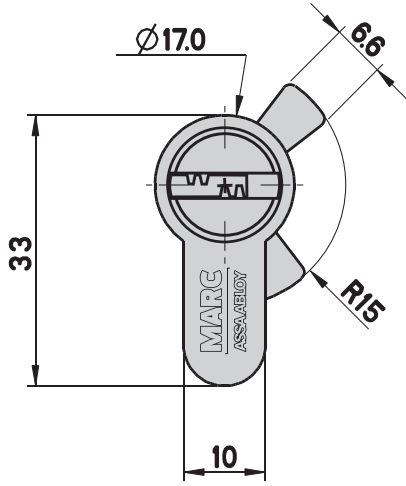

SÉRIE E500

Duplo / Double

NORMA • STANDARD • NORME • NORM • EN1303