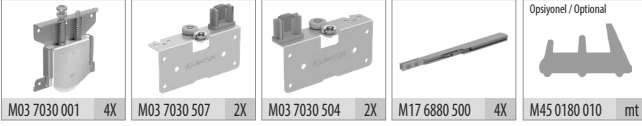

■ M03 SRG 100 1 Set İçeriği / 1 Set Includes

■ M03 SRG 100 C Opsiyonel 3. İç Kapak / Optional 3. Internal Door

■ Ray Profilleri / Rail Profiles

■ Kulp Profilleri / Handle Profiles

■ Ürün Özellikleri

- İçte çalışan alt taşıyıcı sürme dolap sistemidir.
- Yükseklik ayarlı alt mekanizmaya sahiptir.
- Ahşap panel kapaklarda uygulanabilir.
- Ara bölme profilleri sayesinde cam uygulaması yapılabilir.
- Taşıma Kapasitesi her bir kapak için 60 kg'dır.
- 18 - 22 mm kapak kalınlıklarında kullanıma uygundur.
- Ayarlı üst klavuz sayesinde kapakların yukarı yöndeki sekmesi önlenir.
- Ray içi fren sistemi ile açılış ve kapanış yönünde frenleme özelliğine sahiptir.
- Yüksek kaliteli rulman sayesinde sessiz ve uzun ömürlü çalışma sağlar.
- Kolay ve pratik montaj imkanı sunar.
- Dolap üzerinde delik açılmadan mekanizmalar vidalama yoluyla montaj edilebilir.
- 2 - 3 - 4 kapaklı uygulanabilir.
- Üst klavuzlarda poliüretan kaplı rulman sistemi mevcuttur.
- Montaj videosunu www.albaturas.com adresimizden izleyebilirsiniz.
- Sisteme özel dekoratif kulp profillerimiz mevcuttur.

■ Product Properties

- System working from the inside sliding wardrobe system.
- Bottom roller can be apply height adjustable.
- Able to use wooden panel.
- Able to use glass application because of middle profile frames.
- Carrying capacity is 60 kg per door.
- Able to use door thickness 18 - 22 mm.
- Doors Can not be jump to up because of adjustable upper guides.
- With the brake system inside the rail, system has soft closing opening and closing way.
- Due to high quality ball bearing, system provides silent and durable working function.
- Easy and quick installation.
- Systems can be assembled by screwing the holes without opening the hole on the cabinet.
- Able to use 2 or 3 or 4 door.
- Upper guides includes rollers that made tpu enjection.
- You can follow installation videos of our products on www.albaturas.com
- Decorative handle profiles are available special for this system.