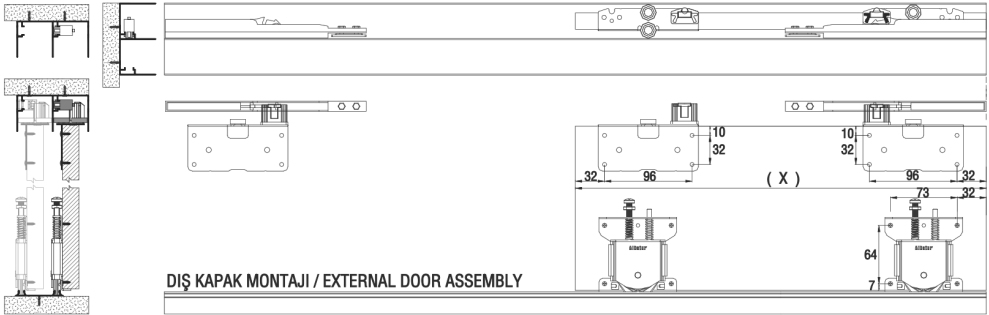

WEB

PDF

MONTAGE
VIDEO

SRG 100 C
MONTAGE
VIDEO

* Verilen ölçüler bağlayıcı değildir. Önerilen kurulum ölçüleridir. Albatur ürün özelliklerinde haber vermeden değişiklik yapabilir.

* The given dimension are not binding. These are recommended assemble dimensions. Albatur can make alteration to product specification without notice.

İÇ KAPAK MONTAJI / INTERNAL DOOR ASSEMBLY

DIŞ KAPAK MONTAJI / EXTERNAL DOOR ASSEMBLY

Önerilen montaj ölçüleridir.
Recommended mounting dimensions.

* Verilen ölçüler bağlayıcı değildir. Önerilen kurulum ölçüleridir. Albatur ürün özelliklerinde haber vermeden değişiklik yapılabilir.

* The given dimension are not binding. These are recommended asamble dimensions. Albatur can make alteration to product specification without notice.

DIŞ KAPAK MONTAJI / EXTERNAL DOOR ASSEMBLY

İÇ KAPAK MONTAJI / INTERNAL DOOR ASSEMBLY

Önerilen montaj ölçüleridir .Recommended mounting dimensions.

KULP PROFİLİ MONTAJ PLANI / HANDLE PROFILE INSTALLATION PLAN

KULP PROFİLİ MONTAJ PLANI / HANDLE PROFILE INSTALLATION PLAN

* Verilen ölçüler bağlayıcı değildir. Önerilen kurulum ölçüleridir. Albatur ürün özelliklerinde haber vermeden değişiklik yapabilir.