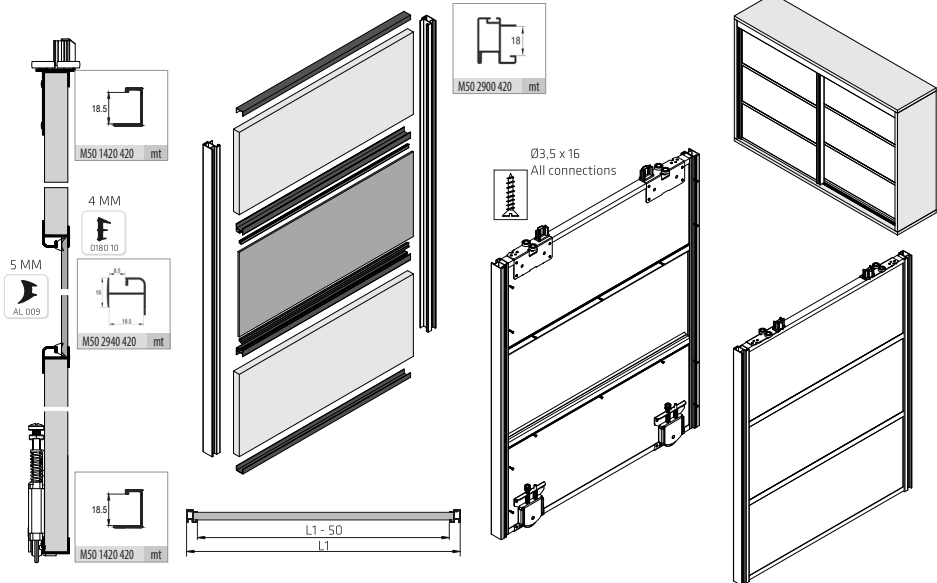

İÇ KAPAK MONTAJI / INTERNAL DOOR ASSEMBLY

DIŞ KAPAK MONTAJI / EXTERNAL DOOR ASSEMBLY

Önerilen montaj ölçüleridir.
Recommended mounting dimensions.

* Verilen ölçüler bağlayıcı değildir. Önerilen kurulum ölçüleridir. Albatur ürün özelliklerinde haber vermeden değişiklik yapılabilir.

* The given dimension are not binding. These are recommended asamble dimensions. Albatur can make alteration to product specification without notice.

DIŞ KAPAK MONTAJI / EXTERNAL DOOR ASSEMBLY

İÇ KAPAK MONTAJI / INTERNAL DOOR ASSEMBLY

Önerilen montaj ölçüleridir .Recommended mounting dimensions.

KULP PROFİLİ MONTAJ PLANI / HANDLE PROFILE INSTALLATION PLAN

KULP PROFİLİ MONTAJ PLANI / HANDLE PROFILE INSTALLATION PLAN

* Verilen ölçüler bağlayıcı değildir. Önerilen kurulum ölçüleridir. Albatur ürün özelliklerinde haber vermeden değişiklik yapabilir.

* The given dimension are not binding. These are recommended asamble dimensions. Albatur can make alteration to product specification without notice.