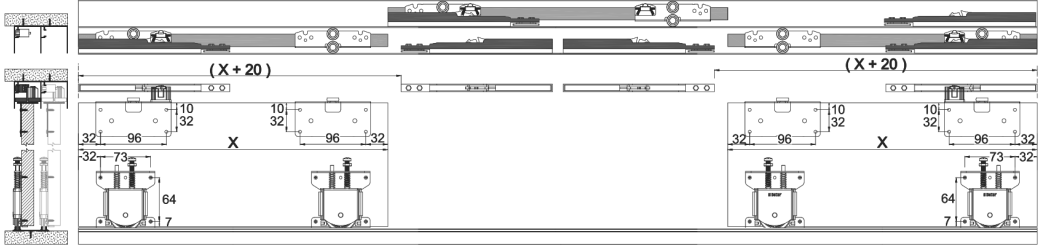

■ Product Properties

- System working from the inside sliding wardrobe system.
- Bottom roller can be apply height adjustable.
- Able to use wooden panel.
- Able to use glass application because of middle profile frames.
- Carrying capacity is 60 kg per door.
- Able to use door thickness 18 - 22 mm.
- Doors Can not be jump to up because of adjustable upper guides.
- With the brake system inside the rail, system has soft closing opening and closing way.
- Due to high quality ball bearing, system provides silent and durable working function.
- Easy and quick installation.
- Systems can be assembled by screwing the holes without opening the hole on the cabinet.
- Able to use 2 or 3 or 4 door.
- Upper guides includes rollers that made tpu enjection.
- You can follow installation videos of our products on www.albaturas.com
- Decorative handle profiles are available special for this system.

WEB

PDF

MONTAGE
VIDEO

SRG 100 C
MONTAGE
VIDEO

* Verilen ölçüler bağlayıcı değildir. Önerilen kurulum ölçüleridir. Albatur ürün özelliklerinde haber vermeden değişiklik yapabilir.

* The given dimension are not binding. These are recommended assemble dimensions. Albatur can make alteration to product specification without notice.

İÇ KAPAK MONTAJI / INTERNAL DOOR ASSEMBLY

DIŞ KAPAK MONTAJI / EXTERNAL DOOR ASSEMBLY

Önerilen montaj ölçüleridir.
Recommended mounting dimensions.

* Verilen ölçüler bağlayıcı değildir. Önerilen kurulum ölçüleridir. Albatur ürün özelliklerinde haber vermeden değişiklik yapılabilir.

Önerilen montaj ölçüleridir .Recommended mounting dimensions.

KULP PROFİLİ MONTAJ PLANI / HANDLE PROFILE INSTALLATION PLAN

KULP PROFİLİ MONTAJ PLANI / HANDLE PROFILE INSTALLATION PLAN

* Verilen ölçüler bağlayıcı değildir. Önerilen kurulum ölçüleridir. Albatur ürün özelliklerinde haber vermeden değişiklik yapabilir.