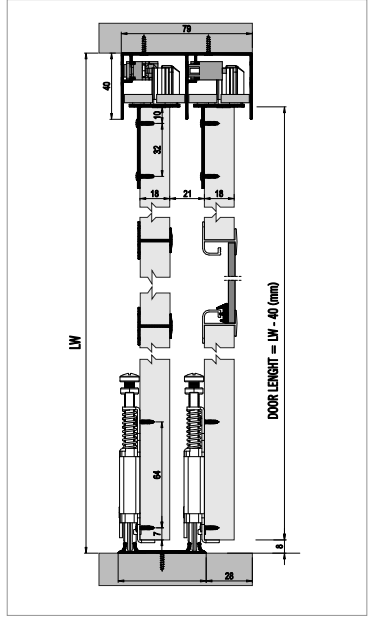

■ M03 SRG 100 1 Set İçeriği / 1 Set Includes

■ M03 SRG 100 C Opsiyonel 3. İç Kapak / Optional 3. Internal Door

■ Ray Profilleri / Rail Profiles

■ Kulp Profilleri / Handle Profiles

■ Ürün Özellikleri

- İçte çalışan alt taşıyıcı sürme dolap sistemidir.
- Yükseklik ayarlı alt mekanizmaya sahiptir.
- Ahşap panel kapaklarda uygulanabilir.
- Ara bölme profilleri sayesinde cam uygulaması yapılabilir.
- Taşıma Kapasitesi her bir kapak için 60 kg'dır.
- 18 - 22 mm kapak kalınlıklarında kullanıma uygundur.
- Ayarlı üst klavuz sayesinde kapakların yukarı yöndeki sekmesi önlenir.
- Ray içi fren sistemi ile açılış ve kapanış yönünde frenleme özelliğine sahiptir.
- Yüksek kaliteli rulman sayesinde sessiz ve uzun ömürlü çalışma sağlar.
- Kolay ve pratik montaj imkanı sunar.
- Dolap üzerinde delik açılmadan mekanizmalar vidalama yoluyla montaj edilebilir.
- 2 - 3 - 4 kapaklı uygulanabilir.
- Üst klavuzlarda poliüretan kaplı rulman sistemi mevcuttur.
- Montaj videosunu www.albaturas.com adresimizden izleyebilirsiniz.
- Sisteme özel dekoratif kulp profillerimiz mevcuttur.

■ Product Properties

- System working from the inside sliding wardrobe system.
- Bottom roller can be apply height adjustable.
- Able to use wooden panel.
- Able to use glass application because of middle profile frames.
- Carrying capacity is 60 kg per door.
- Able to use door thickness 18 - 22 mm.
- Doors Can not be jump to up because of adjustable upper guides.
- With the brake system inside the rail, system has soft closing opening and closing way.
- Due to high quality ball bearing, system provides silent and durable working function.
- Easy and quick installation.
- Systems can be assembled by screwing the holes without opening the hole on the cabinet.
- Able to use 2 or 3 or 4 door.
- Upper guides includes rollers that made tpu enjection.
- You can follow installation videos of our products on www.albaturas.com
- Decorative handle profiles are available special for this system.