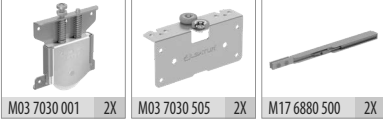

■ M03 SRG 100 1 Set İçeriği / 1 Set Includes

■ M03 SRG 100 C Opsiyonel 3. İç Kapak / Optional 3. Internal Door

■ Ray Profilleri / Rail Profiles

■ Kulp Profilleri / Handle Profiles

■ Ürün Özellikleri

- İçte çalışan alt taşıyıcı sürme dolap sistemidir.
- Yükseklik ayarlı alt mekanizmaya sahiptir.
- Ahşap panel kapaklarda uygulanabilir.
- Ara bölme profilleri sayesinde cam uygulaması yapılabilir.
- Taşıma Kapasitesi her bir kapak için 60 kg'dır.
- 18 - 22 mm kapak kalınlıklarında kullanıma uygundur.
- Ayarlı üst klavuz sayesinde kapakların yukarı yöndeki sekmesi önlenir.
- Ray içi fren sistemi ile açılış ve kapanış yönünde frenleme özelliğine sahiptir.
- Yüksek kaliteli rulman sayesinde sessiz ve uzun ömürlü çalışma sağlar.
- Kolay ve pratik montaj imkanı sunar.
- Dolap üzerinde delik açılmadan mekanizmalar vidalama yoluyla montaj edilebilir.
- 2 - 3 - 4 kapaklı uygulanabilir.
- Üst klavuzlarda poliüretan kaplı rulman sistemi mevcuttur.
- Montaj videosunu www.albaturas.com adresimizden izleyebilirsiniz.
- Sisteme özel dekoratif kulp profillerimiz mevcuttur.

■ Product Properties

- System working from the inside sliding wardrobe system.
- Bottom roller can be apply height adjustable.
- Able to use wooden panel.
- Able to use glass application because of middle profile frames.
- Carrying capacity is 60 kg per door.
- Able to use door thickness 18 - 22 mm.
- Doors Can not be jump to up because of adjustable upper guides.
- With the brake system inside the rail, system has soft closing opening and closing way.
- Due to high quality ball bearing, system provides silent and durable working function.
- Easy and quick installation.
- Systems can be assembled by screwing the holes without opening the hole on the cabinet.
- Able to use 2 or 3 or 4 door.
- Upper guides includes rollers that made tpu enjection.
- You can follow installation videos of our products on www.albaturas.com
- Decorative handle profiles are available special for this system.