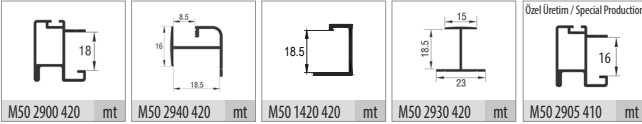

■ M03 SRG 100 1 Set İçeriği / 1 Set Includes

■ M03 SRG 100 C Opsiyonel 3. İç Kapak / Optional 3. Internal Door

■ Ray Profilleri / Rail Profiles

■ Kulp Profilleri / Handle Profiles

■ Ürün Özellikleri

- İçte çalışan alt taşıyıcı sürme dolap sistemidir.
- Yükseklik ayarlı alt mekanizmaya sahiptir.
- Ahşap panel kapaklarda uygulanabilir.
- Ara bölme profilleri sayesinde cam uygulaması yapılabilir.
- Taşıma Kapasitesi her bir kapak için 60 kg'dır.
- 18 - 22 mm kapak kalınlıklarında kullanıma uygundur.
- Ayarlı üst klavuz sayesinde kapakların yukarı yöndeki sekmesi önlenir.
- Ray içi fren sistemi ile açılış ve kapanış yönünde frenleme özelliğine sahiptir.
- Yüksek kaliteli rulman sayesinde sessiz ve uzun ömürlü çalışma sağlar.
- Kolay ve pratik montaj imkanı sunar.
- Dolap üzerinde delik açılmadan mekanizmalar vidalama yoluyla montaj edilebilir.
- 2 - 3 - 4 kapaklı uygulanabilir.
- Üst klavuzlarda poliüretan kaplı rulman sistemi mevcuttur.
- Montaj videosunu www.albaturas.com adresimizden izleyebilirsiniz.
- Sisteme özel dekoratif kulp profillerimiz mevcuttur.