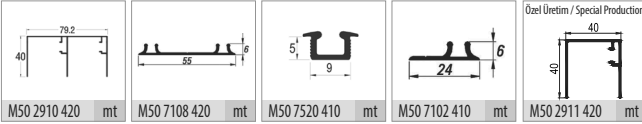

■ M03 SRG 100 1 Set İçeriği / 1 Set Includes

■ M03 SRG 100 C Opsiyonel 3. İç Kapak / Optional 3. Internal Door

■ Ray Profilleri / Rail Profiles

■ Kulp Profilleri / Handle Profiles

■ Ürün Özellikleri

- İçte çalışan alt taşıyıcı sürme dolap sistemidir.
- Yükseklik ayarlı alt mekanizmaya sahiptir.
- Ahşap panel kapaklarda uygulanabilir.
- Ara bölme profilleri sayesinde cam uygulaması yapılabilir.
- Taşıma Kapasitesi her bir kapak için 60 kg'dır.
- 18 - 22 mm kapak kalınlıklarında kullanıma uygundur.
- Ayarlı üst klavuz sayesinde kapakların yukarı yöndeki sekmesi önlenir.
- Ray içi fren sistemi ile açılış ve kapanış yönünde frenleme özelliğine sahiptir.
- Yüksek kaliteli rulman sayesinde sessiz ve uzun ömürlü çalışma sağlar.
- Kolay ve pratik montaj imkanı sunar.
- Dolap üzerinde delik açılmadan mekanizmalar vidalama yoluyla montaj edilebilir.
- 2 - 3 - 4 kapaklı uygulanabilir.
- Üst klavuzlarda poliüretan kaplı rulman sistemi mevcuttur.
- Montaj videosunu www.albaturas.com adresimizden izleyebilirsiniz.
- Sisteme özel dekoratif kulp profillerimiz mevcuttur.

■ Product Properties

- System working from the inside sliding wardrobe system.
- Bottom roller can be apply height adjustable.
- Able to use wooden panel.
- Able to use glass application because of middle profile frames.
- Carrying capacity is 60 kg per door.
- Able to use door thickness 18 - 22 mm.
- Doors Can not be jump to up because of adjustable upper guides.
- With the brake system inside the rail, system has soft closing opening and closing way.
- Due to high quality ball bearing, system provides silent and durable working function.
- Easy and quick installation.
- Systems can be assembled by screwing the holes without opening the hole on the cabinet.
- Able to use 2 or 3 or 4 door.
- Upper guides includes rollers that made tpu enjection.
- You can follow installation videos of our products on www.albaturas.com
- Decorative handle profiles are available special for this system.