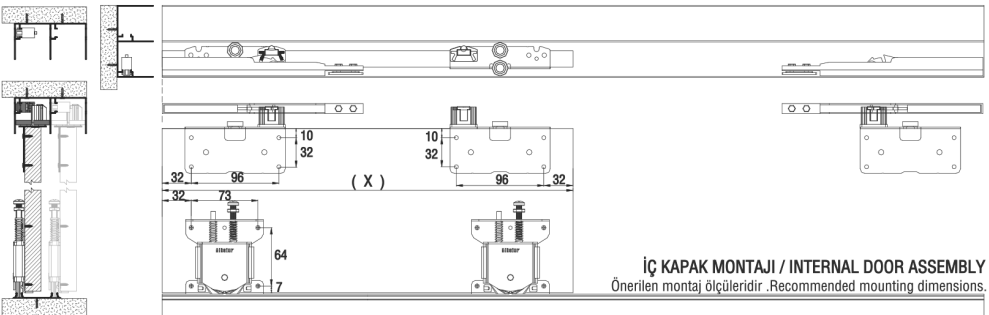

WEB

PDF

MONTAGE
VIDEO

SRG 100 C
MONTAGE
VIDEO

* Verilen ölçüler bağlayıcı değildir. Önerilen kurulum ölçüleridir. Albatur ürün özelliklerinde haber vermeden değişiklik yapabilir.

* The given dimension are not binding. These are recommended assemble dimensions. Albatur can make alteration to product specification without notice.

İÇ KAPAK MONTAJI / INTERNAL DOOR ASSEMBLY

DIŞ KAPAK MONTAJI / EXTERNAL DOOR ASSEMBLY

Önerilen montaj ölçüleridir.
Recommended mounting dimensions.

* Verilen ölçüler bağlayıcı değildir. Önerilen kurulum ölçüleridir. Albatur ürün özelliklerinde haber vermeden değişiklik yapılabilir.

* The given dimension are not binding. These are recommended asamble dimensions. Albatur can make alteration to product specification without notice.

DIŞ KAPAK MONTAJI / EXTERNAL DOOR ASSEMBLY

İÇ KAPAK MONTAJI / INTERNAL DOOR ASSEMBLY

Önerilen montaj ölçüleridir .Recommended mounting dimensions.

KULP PROFİLİ MONTAJ PLANI / HANDLE PROFILE INSTALLATION PLAN

KULP PROFİLİ MONTAJ PLANI / HANDLE PROFILE INSTALLATION PLAN

* Verilen ölçüler bağlayıcı değildir. Önerilen kurulum ölçüleridir. Albatur ürün özelliklerinde haber vermeden değişiklik yapabilir.