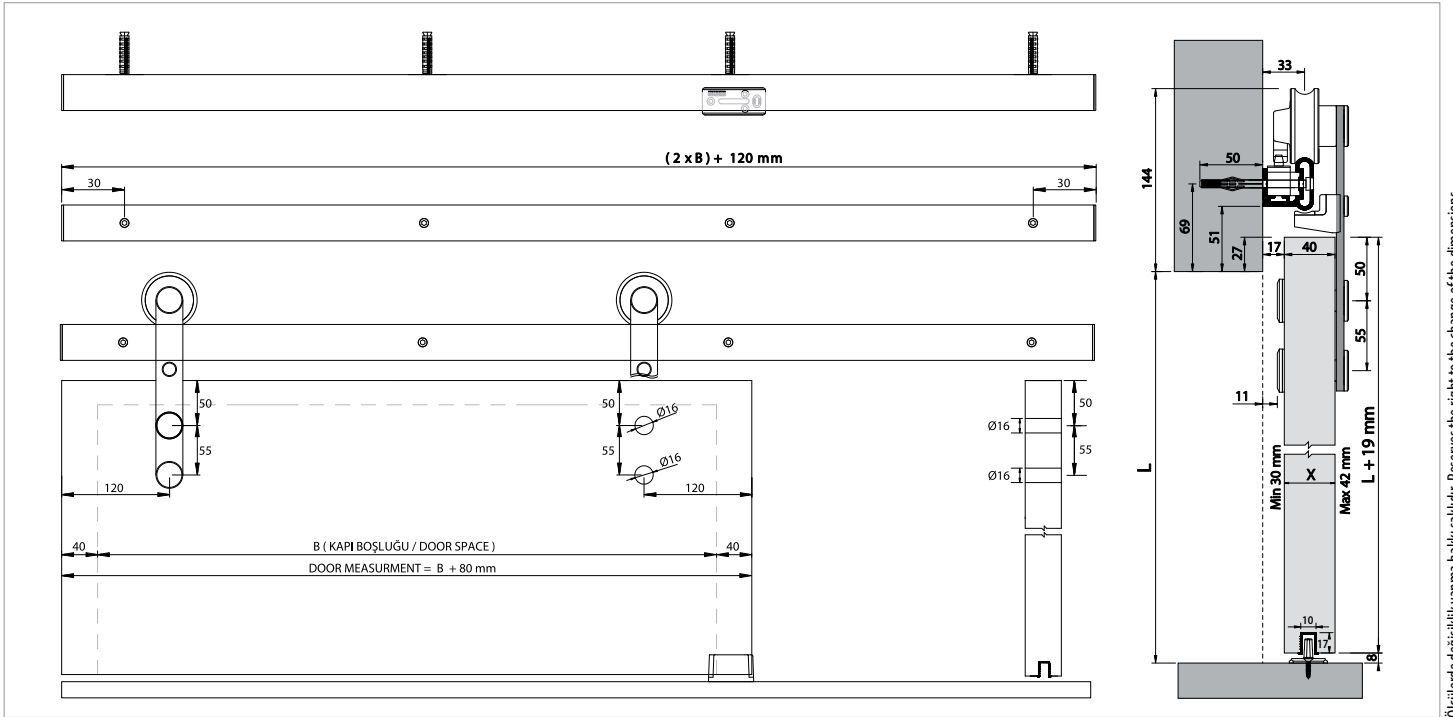

BarnDoor 8820

80 KG ÇİFT YÖNE YAVAŞLATICILI SÜRME KAPI SİSTEMİ • SLIDING DOOR SYSTEM - TWO WAY SOFT CLOSING

Bilgi / Information

- 2.500 - 3.000 - 3.500 - 4.000 mm özel boylar yapılmakta olup, özel boy ürünler 500 mm'ye kadar kısaltma yapılabilir.
- Special sizes Can be made 2.500 - 3.000 - 3.500 - 4.000 mm can be shortened up to 500 mm for special sizes.

Ölçülerde değişiklik yapma hakkı saklıdır. Reserves the right to the change of the dimensions.

Uygulama / Application

SETBOX Paketleme / SETBOX Packaging

Kod / Code No	Açıklama / Description	Renk / Colour	L (mm)	Birim / Unit		
119-8820-3430-1700	80 Kg Yavaşlatıcılı Sürgü Kapi Sistemi / Sliding Door Has Soft Closing System	Siyah / Black	1.700 mm	1 Kapi / 1 Kit	1	30
119-8820-3430-2000	80 Kg Yavaşlatıcılı Sürgü Kapi Sistemi / Sliding Door Has Soft Closing System	Siyah / Black	2.000 mm	1 Kapi / 1 Kit	1	30