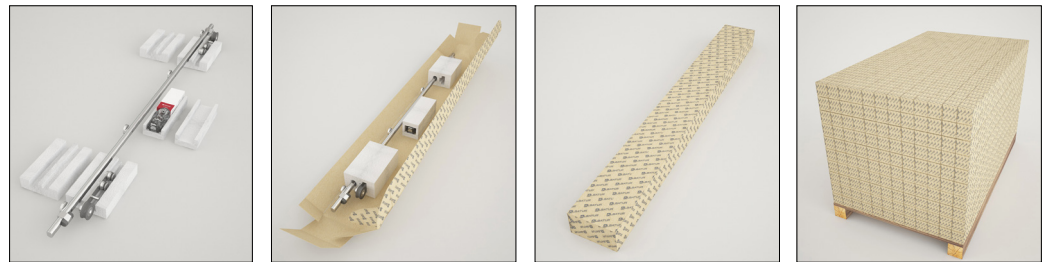

BarnDoor 8820

80 KG ÇİFT YÖNE YAVAŞLATICILI SÜRME KAPI SİSTEMİ • SLIDING DOOR SYSTEM - TWO WAY SOFT CLOSING

Bilgi / Information

- 2.500 - 3.000 - 3.500 - 4.000 mm özel boylar yapılmakta olup, özel boy ürünler 500 mm'ye kadar kısaltma yapılabilir.
- Special sizes Can be made 2.500 - 3.000 - 3.500 - 4.000 mm can be shortened up to 500 mm for special sizes.

Yavaşlatıcı Alternatifi / Soft Closer Alternative

- Sistem üzerinde entegre yavaşlatıcı mevcuttur.
- The system has integrated soft closer.

BarnDoor 8820 1 Takım İçeriği / 1 Kit Includes

Teknik Detay / Technical Detail

Ölçülerde değişiklik yapma hakkı saklıdır. Reserves the right to the change of the dimensions.

Uygulama / Application

SETBOX Paketleme / SETBOX Packaging

Kod / Code No	Açıklama / Description	Renk / Colour	L (mm)	Birim / Unit		
119-8820-3430-1700	80 Kg Yavaşlatıcılı Sürgü Kapi Sistemi / Sliding Door Has Soft Closing System	Siyah / Black	1.700 mm	1 Kapi / 1 Kit	1	30
119-8820-3430-2000	80 Kg Yavaşlatıcılı Sürgü Kapi Sistemi / Sliding Door Has Soft Closing System	Siyah / Black	2.000 mm	1 Kapi / 1 Kit	1	30