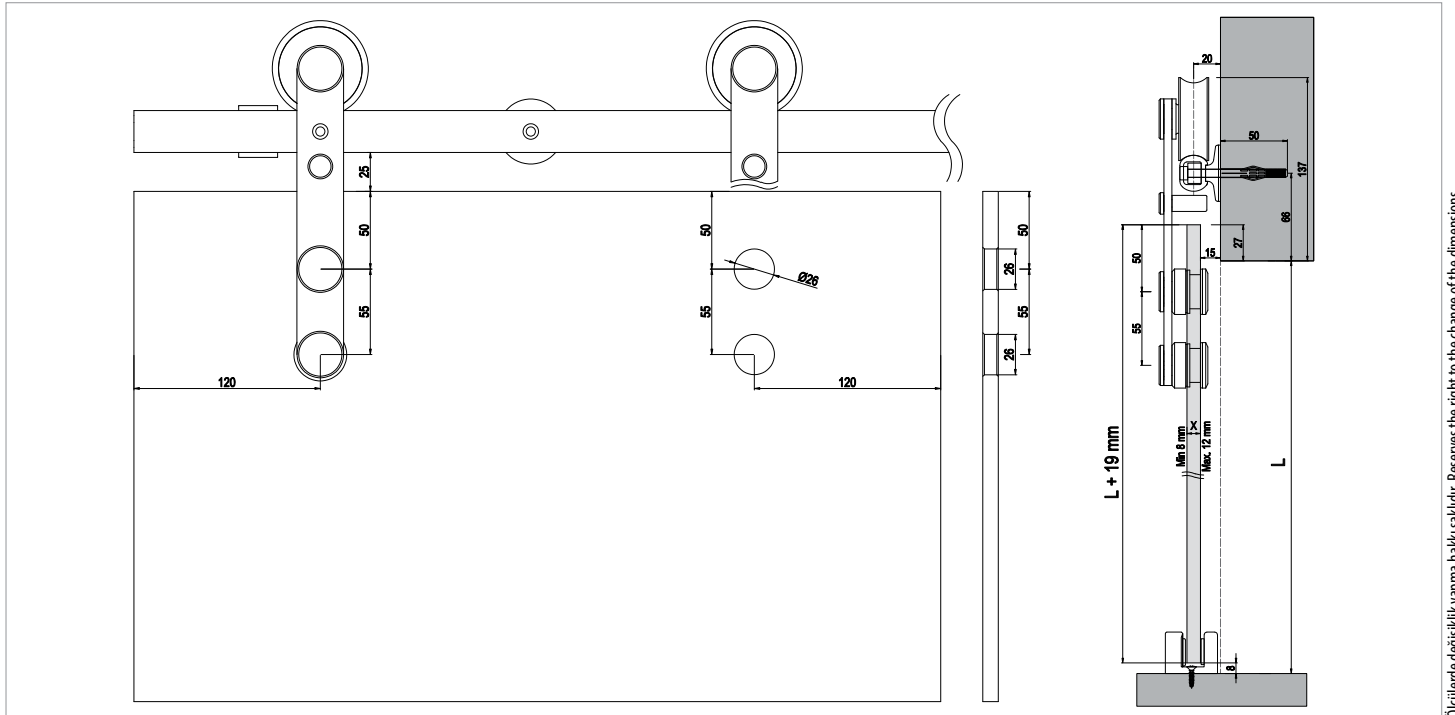

BarnDoor 8900

ÜSTTEN ASKI CAM SÜRME KAPI SİSTEMİ • TOP HANGER GLASS SLIDING DOOR SYSTEM

Bilgi / Information

- 2.300 - 2.600 - 2.900 - 3.200 - 3.500 mm özel boylar yapılmakta olup, her bir ürün 200 mm'ye kadar kısaltma yapılabilir.
- Special sizes Can be made 2.300 - 2.600 - 2.900 - 3.200 - 3.500 mm each product can be shortened up to 200 mm.

BarnDoor 8900 1 Takım İçeriği / 1 Kit Includes

Teknik Detay / Technical Detail

Ölçülerde değişiklik yapma hakkı saklıdır. Reserves the right to the change of the dimensions.

Uygulama / Application

SETBOX Paketleme / SETBOX Packaging

Kod / Code No	Açıklama / Description	Renk / Colour	L (mm)	Birim / Unit		
119-8900-3410-1700	Üstten Askı Cam Sürme Kapi Sistemi / Top Hanger Glass Sliding Door System	Gri / Grey	1.700 mm	1 Kapi / 1 Kit	1	30
119-8900-3410-2000	Üstten Askı Cam Sürme Kapi Sistemi / Top Hanger Glass Sliding Door System	Gri / Grey	2.000 mm	1 Kapi / 1 Kit	1	30