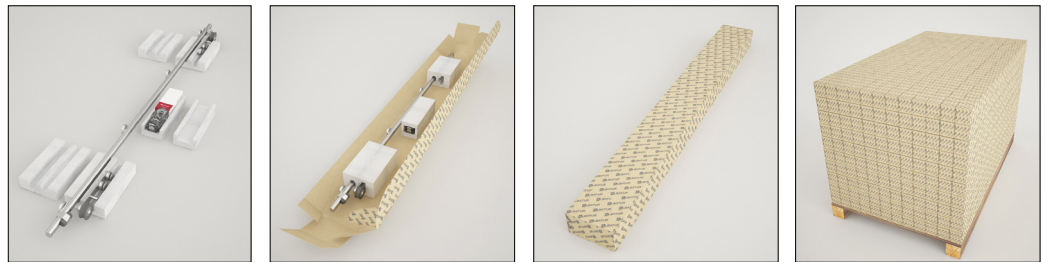

BarnDoor 8900

ÜSTTEN ASKI CAM SÜRME KAPI SİSTEMİ • TOP HANGER GLASS SLIDING DOOR SYSTEM

Bilgi / Information

- 2.300 - 2.600 - 2.900 - 3.200 - 3.500 mm özel boylar yapılmakta olup, her bir ürün 200 mm'ye kadar kısaltma yapılabilir.
- Special sizes Can be made 2.300 - 2.600 - 2.900 - 3.200 - 3.500 mm each product can be shortened up to 200 mm.

BarnDoor 8900 1 Takım İçeriği / 1 Kit Includes

Teknik Detay / Technical Detail

Ölçülerde değişiklik yapma hakkı saklıdır. Reserves the right to the change of the dimensions.

Uygulama / Application

SETBOX Paketleme / SETBOX Packaging

Kod / Code No	Açıklama / Description	Renk / Colour	L (mm)	Birim / Unit		
119-8900-3410-1700	Üstten Askı Cam Sürme Kapi Sistemi / Top Hanger Glass Sliding Door System	Gri / Grey	1.700 mm	1 Kapi / 1 Kit	1	30
119-8900-3410-2000	Üstten Askı Cam Sürme Kapi Sistemi / Top Hanger Glass Sliding Door System	Gri / Grey	2.000 mm	1 Kapi / 1 Kit	1	30