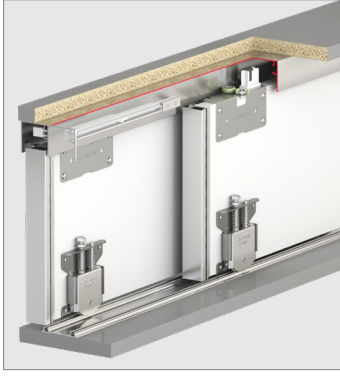

Multiline SRG 100

60 KG SÜRME KAPAK SİSTEMİ • SLIDING DOOR SYSTEM

Bilgi / Information

- 1 Kutu İçeriği : 2 Kapak Mekanizma + 4 Ad Yavaşlatıcı
- In 1 box : 2 Door Mechanism + 4 Pcs Soft Closers

- 3 Kapaklı Dolap Uygulaması
- 3 Door Wardrobe Application

SRG 100 1 Set İçeriği / 1 Set Includes

SRG 103 Opsiyonel 3. İç Kapak / Optional 3. Internal Door

Ray Profilleri / Rail Profiles

Kulp Profilleri / Handle Profiles

Teknik Detay / Technical Detail

Ölçülerde değişiklik yapma hakkı saklıdır. Reserves the right to the change of the dimensions.