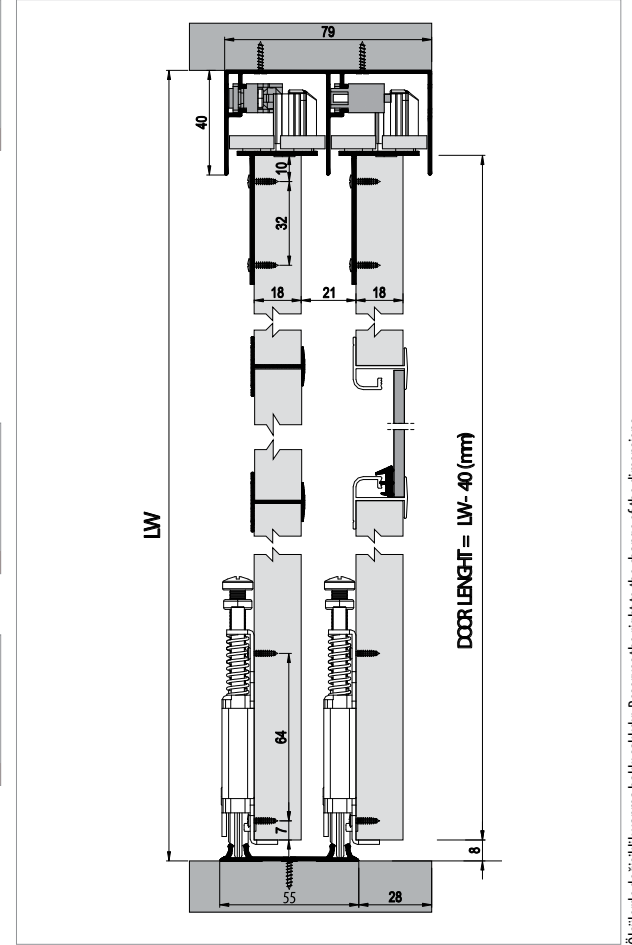

SRG 100 1 Set İçeriği / 1 Set Includes

SRG 103 Opsiyonel 3. İç Kapak / Optional 3. Internal Door

Ray Profilleri / Rail Profiles

Kulp Profilleri / Handle Profiles

Teknik Detay / Technical Detail

Ölçülerde değişiklik yapma hakkı saklıdır. Reserves the right to the change of the dimensions.

Kod / Code No	Açıklama / Description	Renk / Colour	Birim / Unit			Profil mt. / Profiles mt.	Bağ / Bnd.
103-0100-1200	SRG 100 - Sürme Kapak Sistemi / Sliding Door System	Silver	2 Kapak / 1 Set	12	360	- - -	-
103-0103-1200	SRG 100 C - Sürme Kapak Sistemi 3. Kapak / Sliding Wardrobe System 3. Door	Silver	1 Kapak / 1 Kit	8	400	- - -	-
145-1810-1640	Cam Fitolu / Glass Wick	Şeffaf / Transparan	mt.	100	3.600	- - -	-
150-2910-1420	Alüminyum Üst Ray Profili / Aluminium Top Rail Profile	Parlak / Bright	mt.	-	-	2,0 2,5 3,0	6 ad/pcs
150-7108-1420	Alüminyum Alt Ray Profili / Aluminium Bottom Rail Profile	Parlak / Bright	mt.	-	-	2,0 2,5 3,0	12 ad/pcs
150-2900-1420	Alüminyum Kulp Profili / Aluminium Handle Profile	Parlak / Bright	mt.	-	-	2,0 2,5 3,0	6 ad/pcs
150-2940-1420	Alüminyum Orta Kayıt / Aluminium Horizontal Central	Parlak / Bright	mt.	-	-	- - 3,0	10 ad/pcs
150-1420-1420	Alüminyum Kapama Profili / Aluminium Closure Profile	Parlak / Bright	mt.	-	-	- - 3,0	10 ad/pcs
150-2930-1420	Alüminyum Orta Kayıt / Aluminium Horizontal Central	Parlak / Bright	mt.	-	-	- - 3,0	10 ad/pcs