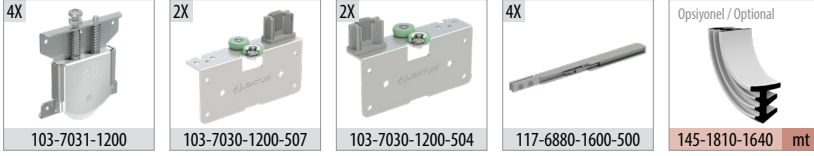

Multiline SRG 100

60 KG SÜRME KAPAK SİSTEMİ • SLIDING DOOR SYSTEM

Bilgi / Information

- 1 Kutu İçeriği : 2 Kapak Mekanizma + 4 Ad Yavaşlatıcı
- In 1 box : 2 Door Mechanism + 4 Pcs Soft Closers

- 3 Kapaklı Dolap Uygulaması
- 3 Door Wardrobe Application

SRG 100 1 Set İçeriği / 1 Set Includes

SRG 103 Opsiyonel 3. İç Kapak / Optional 3. Internal Door

Ray Profilleri / Rail Profiles

Kulp Profilleri / Handle Profiles

Teknik Detay / Technical Detail

Ölçülerde değişiklik yapma hakkı saklıdır. Reserves the right to the change of the dimensions.