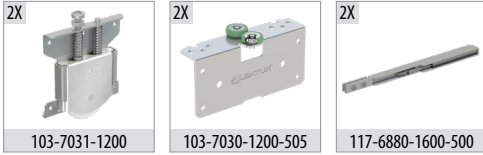

Multiline SRG 100

60 KG SÜRME KAPAK SİSTEMİ • SLIDING DOOR SYSTEM

Bilgi / Information

- 1 Kutu İçeriği : 2 Kapak Mekanizma + 4 Ad Yavaşlatıcı
- In 1 box : 2 Door Mechanism + 4 Pcs Soft Closers

- 3 Kapaklı Dolap Uygulaması
- 3 Door Wardrobe Application

SRG 100 1 Set İçeriği / 1 Set Includes

SRG 103 Opsiyonel 3. İç Kapak / Optional 3. Internal Door

Ray Profilleri / Rail Profiles

Kulp Profilleri / Handle Profiles

Teknik Detay / Technical Detail

Ölçülerde değişiklik yapma hakkı saklıdır. Reserves the right to the change of the dimensions.