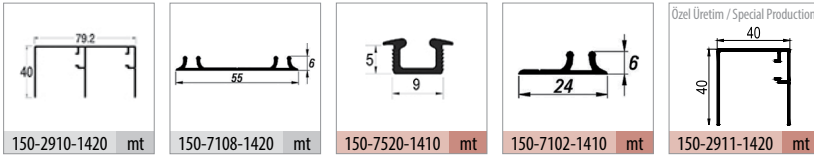

Multiline SRG 100

60 KG SÜRME KAPAK SİSTEMİ • SLIDING DOOR SYSTEM

Bilgi / Information

- 1 Kutu İçeriği : 2 Kapak Mekanizma + 4 Ad Yavaşlatıcı
- In 1 box : 2 Door Mechanism + 4 Pcs Soft Closers

- 3 Kapaklı Dolap Uygulaması
- 3 Door Wardrobe Application

SRG 100 1 Set İçeriği / 1 Set Includes

SRG 103 Opsiyonel 3. İç Kapak / Optional 3. Internal Door

Ray Profilleri / Rail Profiles

Kulp Profilleri / Handle Profiles

Teknik Detay / Technical Detail

Ölçülerde değişiklik yapma hakkı saklıdır. Reserves the right to the change of the dimensions.