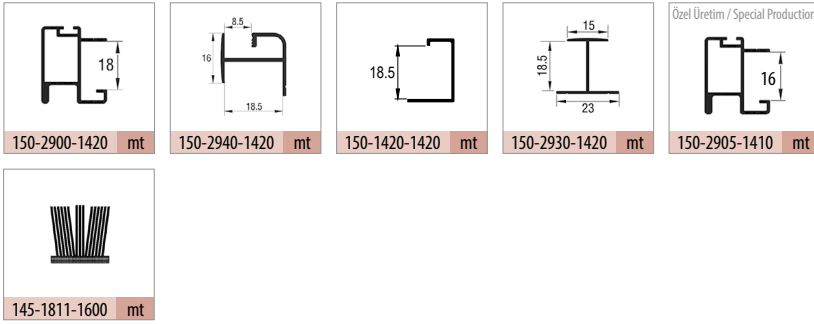

SRG 100 1 Set İçeriği / 1 Set Includes

SRG 103 Opsiyonel 3. İç Kapak / Optional 3. Internal Door

Ray Profilleri / Rail Profiles

Kulp Profilleri / Handle Profiles

Teknik Detay / Technical Detail

Ölçülerde değişiklik yapma hakkı saklıdır. Reserves the right to the change of the dimensions.

Kod / Code No	Açıklama / Description	Renk / Colour	Birim / Unit			Profil mt. / Profiles mt.	Bağ / Bnd.
103-0100-1200	SRG 100 - Sürme Kapak Sistemi / Sliding Door System	Silver	2 Kapak / 1 Set	12	360	- - -	-
103-0103-1200	SRG 100 C - Sürme Kapak Sistemi 3. Kapak / Sliding Wardrobe System 3. Door	Silver	1 Kapak / 1 Kit	8	400	- - -	-
145-1810-1640	Cam Fitolu / Glass Wick	Şeffaf / Transparan	mt.	100	3.600	- - -	-
150-2910-1420	Alüminyum Üst Ray Profili / Aluminium Top Rail Profile	Parlak / Bright	mt.	-	-	2,0 2,5 3,0	6 ad/pcs
150-7108-1420	Alüminyum Alt Ray Profili / Aluminium Bottom Rail Profile	Parlak / Bright	mt.	-	-	2,0 2,5 3,0	12 ad/pcs
150-2900-1420	Alüminyum Kulp Profili / Aluminium Handle Profile	Parlak / Bright	mt.	-	-	2,0 2,5 3,0	6 ad/pcs
150-2940-1420	Alüminyum Orta Kayıt / Aluminium Horizontal Central	Parlak / Bright	mt.	-	-	- - 3,0	10 ad/pcs
150-1420-1420	Alüminyum Kapama Profili / Aluminium Closure Profile	Parlak / Bright	mt.	-	-	- - 3,0	10 ad/pcs
150-2930-1420	Alüminyum Orta Kayıt / Aluminium Horizontal Central	Parlak / Bright	mt.	-	-	- - 3,0	10 ad/pcs