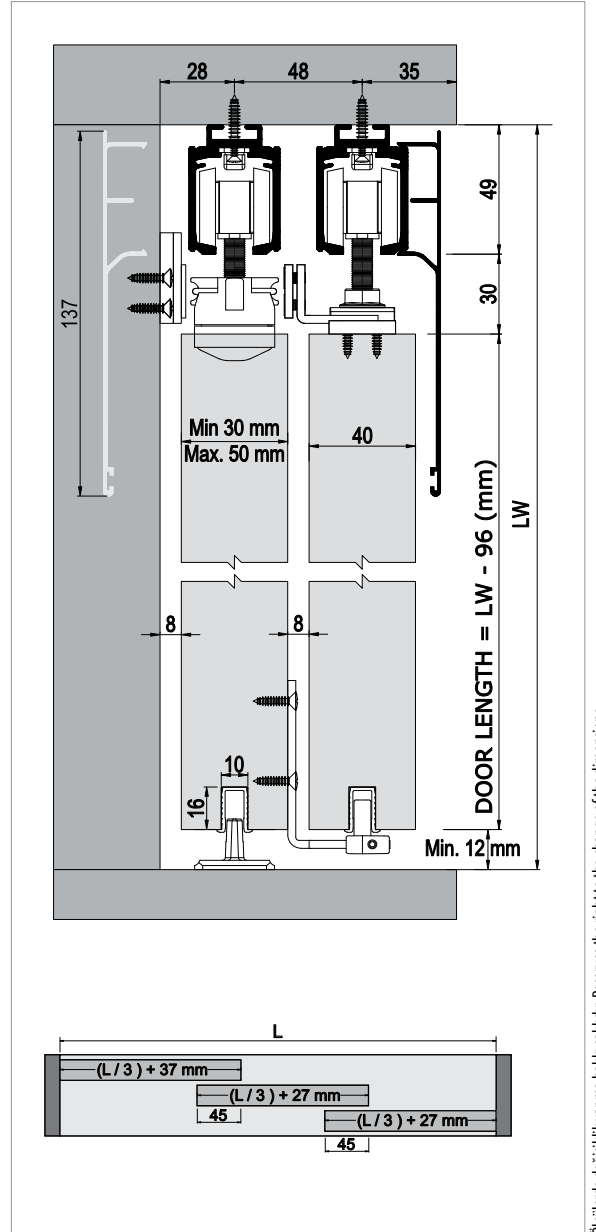

MultiDoor 250

80 KG TEK YÖNE YAVAŞLATICILI HALATLI TELESKOPİK SÜRME KAPI SİSTEMİ - SOFTLINE TELESCOPIC SLIDING DOOR SYSTEMS

Yeni Ürün
New Product

Bilgi / Information

- Minimum kapı genişliği 670 mm olmalıdır.
- Min. Door width 670 mm

Ray Profilleri / Rail Profiles

Teknik Detay / Technical Detail

Ölçülerde değişiklik yapma hakkı saklıdır. Reserves the right to the change of the dimensions.

Kod / Code No	Açıklama / Description	Renk / Colour	Birim / Unit			Profil mt. / Profiles mt.	Bağ / Bnd.
127-0252-1600	MultiDoor 252 Teleskopik Sürme Kapı Sistemi / Telescopic Sliding Door System	Gri / Grey	2 Kapı / 1 Set	12	216	- - -	-
127-0251-1600	MultiDoor 251 İlave Kapı Sistemi / Additional Door System	Gri / Grey	1 Kapı / 1 Kit	8	400	- - -	-
127-0152-1300-510	İlave Çelik Halat / Additional Wire Rope	Gri / Grey	mt.	-	-	- - -	-
150-9750-1400	Alüminyum Üst Ray Profili / Aluminium Top Rail Profile	Pres / Uncoated	mt.	-	-	2,0 3,0 6,0	2 ad/pcs
150-9162-1410	Alüminyum Alt Klavuz Profili / Aluminium Bottom Slider Profile	Eloksal / Mat Anodized	mt.	-	-	- 3,0 6,0	20 ad/pcs
150-9765-1410	Alüminyum Alın Kapama / Aluminium Cover Front	Eloksal / Mat Anodized	mt.	-	-	2,0 3,0 6,0	2 ad/pcs