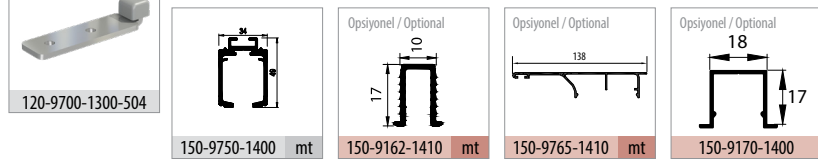

Yavaşlatıcı Alternatifi / Soft Closer Alternative

- Sistem üzerinde tek yöne yavaşlatıcı mevcuttur.
- The system has one way soft closing.

MultiDoor 252 1 Set İçeriği / 1 Set Includes

MultiDoor 251 1 Takım İçeriği (Opsiyonel Ek Kapı) / 1 Kit Includes (Optional Additional Door)

Ray Profilleri / Rail Profiles

Teknik Detay / Technical Detail

Ölçülerde değişiklik yapma hakkı saklıdır. Reserves the right to the change of the dimensions.

Kod / Code No	Açıklama / Description	Renk / Colour	Birim / Unit			Profil mt. / Profiles mt.	Bağ / Bnd.
127-0252-1600	MultiDoor 252 Teleskopik Sürme Kapı Sistemi / Telescopic Sliding Door System	Gri / Grey	2 Kapı / 1 Set	12	216	- - -	-
127-0251-1600	MultiDoor 251 İlave Kapı Sistemi / Additional Door System	Gri / Grey	1 Kapı / 1 Kit	8	400	- - -	-
127-0152-1300-510	İlave Çelik Halat / Additional Wire Rope	Gri / Grey	mt.	-	-	- - -	-
150-9750-1400	Alüminyum Üst Ray Profili / Aluminium Top Rail Profile	Pres / Uncoated	mt.	-	-	2,0 3,0 6,0	2 ad/pcs
150-9162-1410	Alüminyum Alt Klavuz Profili / Aluminium Bottom Slider Profile	Eloksal / Mat Anodized	mt.	-	-	- 3,0 6,0	20 ad/pcs
150-9765-1410	Alüminyum Alın Kapama / Aluminium Cover Front	Eloksal / Mat Anodized	mt.	-	-	2,0 3,0 6,0	2 ad/pcs