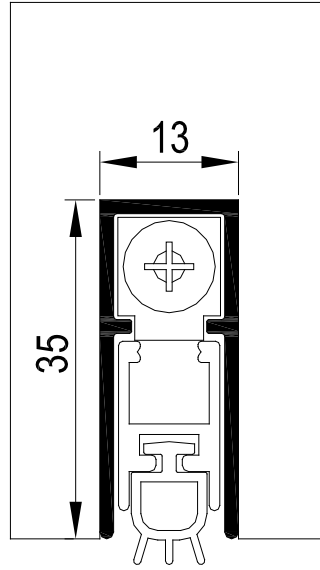

Underline 200

KAPI ALTI GIYOTINI • DOOR SEAL - INTERNAL

Bilgi / Information

- 0'dan 20 mm alt açıklığa kadar kapatabilme imkanı sunar.
- Mekanizma baskı ayarı yapılabilir.
- 10 cm. kadar kısaltma yapılabilir.
- Özel ölçü için lütfen müşteri temsilciniz ile irtibata geçiniz.
- Özel üretimlerde Minimum 200 adet sipariş kabul edilir.
- Usable for 0 - 20 mm drop
- Pressure can be adjusted
- Shortened up to 10 cm.
- Custom sizes, please contact your customer representative.
- Minimum 200 pcs orders are accepted in for special manufacturers.

Teknik Detay / Technical Detail

Ölçülerde değişiklik yapma hakkı saklıdır. Reserves the right to the change of the dimensions.

Kod / Code No	Açıklama / Description	Renk / Colour	Boy / Size (mm)	Birim / Unit		
130-0200-1410-0530	Kapı Altı Giyotini / Door Seal - Internal	Eloksal / Mat Anodized	530 mm	1 Adet / 1 Pcs	10	360
130-0200-1410-0830	Kapı Altı Giyotini / Door Seal - Internal	Eloksal / Mat Anodized	830 mm	1 Adet / 1 Pcs	10	360
130-0200-1410-0930	Kapı Altı Giyotini / Door Seal - Internal	Eloksal / Mat Anodized	930 mm	1 Adet / 1 Pcs	10	360
130-0200-1410-1030	Kapı Altı Giyotini / Door Seal - Internal	Eloksal / Mat Anodized	1.030 mm	1 Adet / 1 Pcs	10	360
130-0200-1410-1130	Kapı Altı Giyotini / Door Seal - Internal	Eloksal / Mat Anodized	1.130 mm	1 Adet / 1 Pcs	10	360
130-0200-1410-1230	Kapı Altı Giyotini / Door Seal - Internal	Eloksal / Mat Anodized	1.230 mm	1 Adet / 1 Pcs	10	360