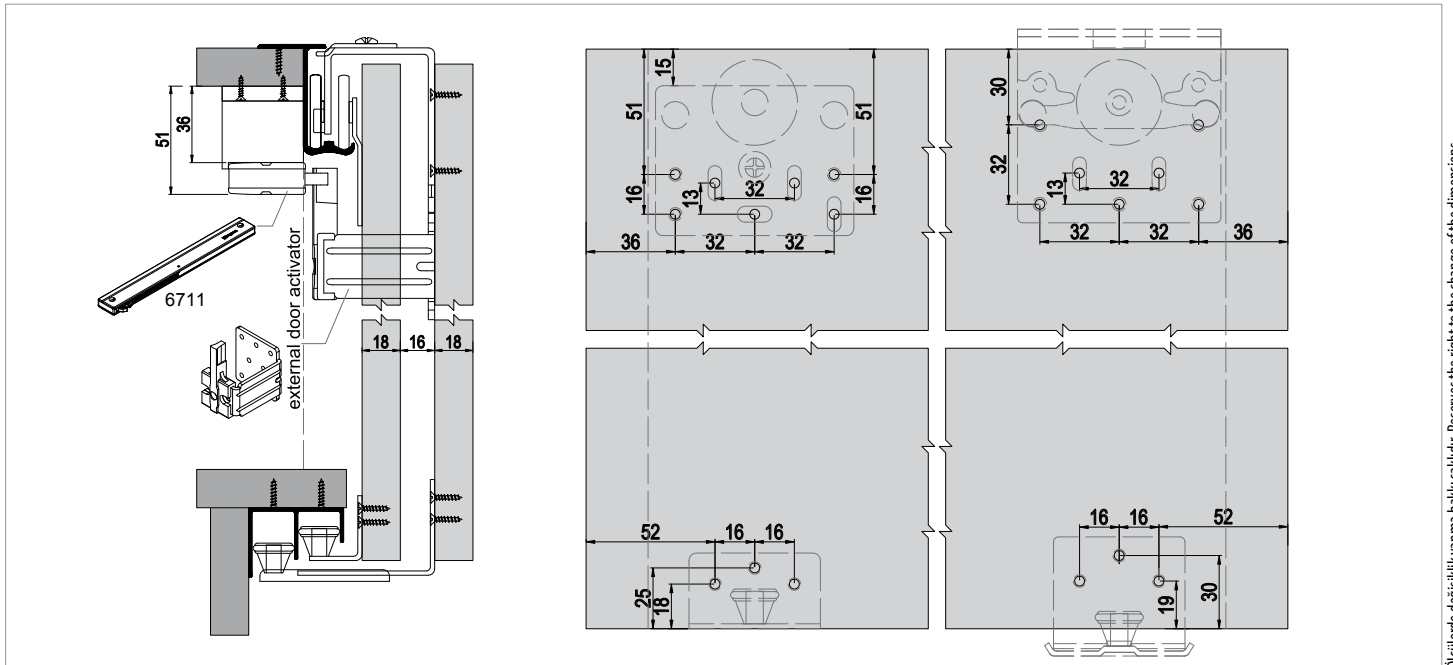

TopSlide 8030

60 KG SÜRME GARDİROP SİSTEMİ • SLIDING WARDROBE SYSTEM

Yavaşlatıcı Alternatifi / Soft Closer Alternative

117-6711-1610 ➔

8030 İç Kapak 1 Takım İçeriği / Internal Door 1 Kit Includes

8032 Dış Kapak 1 Takım İçeriği / External Door 1 Kit Includes

Ray Profilleri / Rail Profiles

6711 Yavaşlatıcı Bağlantı Kiti / Soft Closing Connection Kit

Teknik Detay / Technical Detail

Ölçülerde değişiklik yapma hakkı saklıdır. Reserves the right to the change of the dimensions.