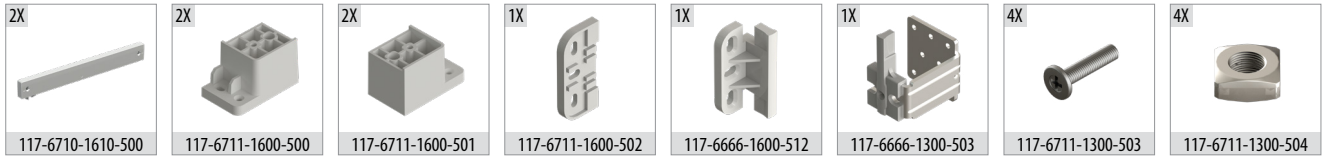

TopSlide 8030

60 KG SÜRME GARDİROP SİSTEMİ • SLIDING WARDROBE SYSTEM

Yavaşlatıcı Alternatifi / Soft Closer Alternative

117-6711-1610 ➔

8030 İç Kapak 1 Takım İçeriği / Internal Door 1 Kit Includes

8032 Dış Kapak 1 Takım İçeriği / External Door 1 Kit Includes

Ray Profilleri / Rail Profiles

6711 Yavaşlatıcı Bağlantı Kiti / Soft Closing Connection Kit

Teknik Detay / Technical Detail

Ölçülerde değişiklik yapma hakkı saklıdır. Reserves the right to the change of the dimensions.