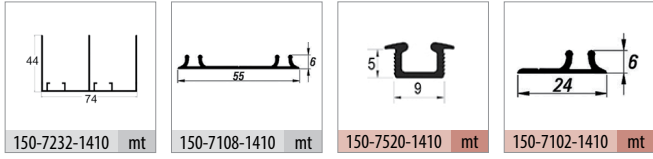

TopSlide SRG 190

70 KG SÜRME GARDİROP SİSTEMİ • SLIDING WARDROBE SYSTEM

Bilgi / Information

- 1 Kutu İçeriği : 1 iç kapak + 1 dış kapak + 4 ad yavaşlatıcı
- In 1 box : 1 internal door + 1 external door + 4 pcs soft closers

SRG 190 1 Set İçeriği / 1 Set Includes

SRG 193 Opsiyonel 3. İç Kapak / Optional 3. Internal Door

Ray Profilleri / Rail Profiles

Kulp Profilleri / Handle Profiles

Teknik Detay / Technical Detail

Kod / Code No	Açıklama / Description	Renk / Colour	Birim / Unit			Profil mt. / Profiles mt.	Bağ / Bnd.
102-0190-1200	SRG 190 - Sürme Gardirop Sistemi / SRG 190 - Sliding Wardrobe System	Silver	2 Kapak / 1 Set	12	216	- - -	-
102-0193-1200	SRG 190 C - Sürme Gardirop Sistemi 3. Kapak / Sliding Wardrobe System 3. Door	Silver	1 Kapak / 1 Kit	12	360	- - -	-
145-1811-1600	Kıl Fital / Ec-Wf Hair Wick	Gri / Grey	mt.	300	7.200	- - -	-
150-7232-1410	Alüminyum Üst Ray Profili / Aluminium Top Rail Profile	Eloksal / Mat Anodized	mt.	-	-	2,0 2,5 3,0	6 ad/pcs
150-7108-1410	Alüminyum Alt Ray Profili / Aluminium Bottom Rail Profile	Eloksal / Mat Anodized	mt.	-	-	2,0 2,5 3,0	12 ad/pcs
150-7520-1410	Alüminyum Alt Ray Profili / Aluminium Bottom Rail Profile	Eloksal / Mat Anodized	mt.	-	-	- - 3,0	30 ad/pcs
150-7102-1410	Alüminyum Alt Ray Profili / Aluminium Bottom Rail Profile	Eloksal / Mat Anodized	mt.	-	-	- - 3,0	20 ad/pcs
150-2500-1420	Alüminyum Kulp Profili / Aluminium Handle Profile	Parlak / Bright	mt.	-	-	2,0 - 3,0	6 ad/pcs
150-2900-1420	Alüminyum Kulp Profili / Aluminium Handle Profile	Parlak / Bright	mt.	-	-	2,0 2,5 3,0	6 ad/pcs
150-2800-1420	Alüminyum Kulp Profili / Aluminium Handle Profile	Parlak / Bright	mt.	-	-	- - 3,0	6 ad/pcs
150-1420-1420	Alüminyum Kapama Profili / Aluminium Closure Profile	Parlak / Bright	mt.	-	-	- - 3,0	10 ad/pcs