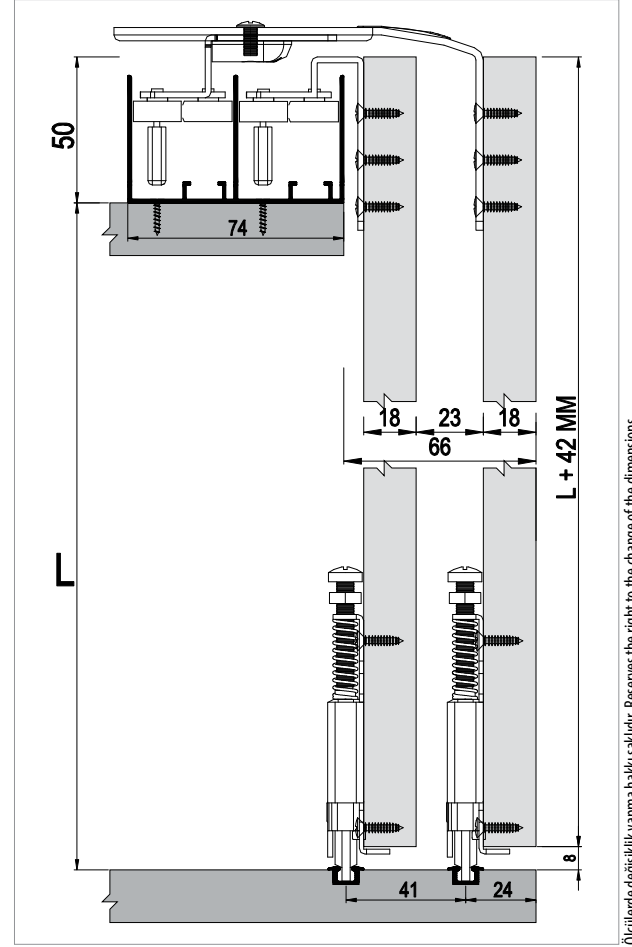

TopSlide SRG 190

70 KG SÜRME GARDİROP SİSTEMİ • SLIDING WARDROBE SYSTEM

Bilgi / Information

- 1 Kutu İçeriği : 1 iç kapak + 1 dış kapak + 4 ad yavaşlatıcı
- In 1 box : 1 internal door + 1 external door + 4 pcs soft closers

SRG 190 1 Set İçeriği / 1 Set Includes

SRG 193 Opsiyonel 3. İç Kapak / Optional 3. Internal Door

Ray Profilleri / Rail Profiles

Kulp Profilleri / Handle Profiles

Teknik Detay / Technical Detail

Kod / Code No	Açıklama / Description	Renk / Colour	Birim / Unit			Profil mt. / Profiles mt.	Bağ / Bnd.
102-0190-1200	SRG 190 - Sürme Gardirop Sistemi / SRG 190 - Sliding Wardrobe System	Silver	2 Kapak / 1 Set	12	216	- - -	-
102-0193-1200	SRG 190 C - Sürme Gardirop Sistemi 3. Kapak / Sliding Wardrobe System 3. Door	Silver	1 Kapak / 1 Kit	12	360	- - -	-
145-1811-1600	Kıl Fital / Ec-Wf Hair Wick	Gri / Grey	mt.	300	7.200	- - -	-
150-7232-1410	Alüminyum Üst Ray Profili / Aluminium Top Rail Profile	Eloksal / Mat Anodized	mt.	-	-	2,0 2,5 3,0	6 ad/pcs
150-7108-1410	Alüminyum Alt Ray Profili / Aluminium Bottom Rail Profile	Eloksal / Mat Anodized	mt.	-	-	2,0 2,5 3,0	12 ad/pcs
150-7520-1410	Alüminyum Alt Ray Profili / Aluminium Bottom Rail Profile	Eloksal / Mat Anodized	mt.	-	-	- - 3,0	30 ad/pcs
150-7102-1410	Alüminyum Alt Ray Profili / Aluminium Bottom Rail Profile	Eloksal / Mat Anodized	mt.	-	-	- - 3,0	20 ad/pcs
150-2500-1420	Alüminyum Kulp Profili / Aluminium Handle Profile	Parlak / Bright	mt.	-	-	2,0 - 3,0	6 ad/pcs
150-2900-1420	Alüminyum Kulp Profili / Aluminium Handle Profile	Parlak / Bright	mt.	-	-	2,0 2,5 3,0	6 ad/pcs
150-2800-1420	Alüminyum Kulp Profili / Aluminium Handle Profile	Parlak / Bright	mt.	-	-	- - 3,0	6 ad/pcs
150-1420-1420	Alüminyum Kapama Profili / Aluminium Closure Profile	Parlak / Bright	mt.	-	-	- - 3,0	10 ad/pcs