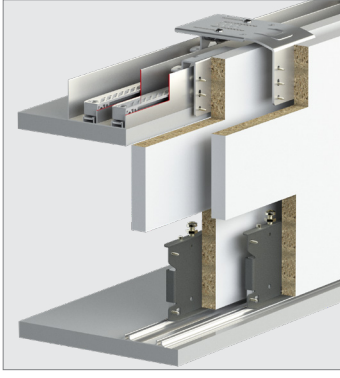

TopSlide SRG 190

70 KG SÜRME GARDİROP SİSTEMİ • SLIDING WARDROBE SYSTEM

Bilgi / Information

- 1 Kutu İçeriği : 1 iç kapak + 1 dış kapak + 4 ad yavaşlatıcı
- In 1 box : 1 internal door + 1 external door + 4 pcs soft closers

SRG 190 1 Set İçeriği / 1 Set Includes

SRG 193 Opsiyonel 3. İç Kapak / Optional 3. Internal Door

Ray Profilleri / Rail Profiles

Kulp Profilleri / Handle Profiles

Teknik Detay / Technical Detail

Kod / Code No	Açıklama / Description	Renk / Colour	Birim / Unit			Profil mt. / Profiles mt.	Bağ / Bnd.
102-0190-1200	SRG 190 - Sürme Gardirop Sistemi / SRG 190 - Sliding Wardrobe System	Silver	2 Kapak / 1 Set	12	216	- - -	-
102-0193-1200	SRG 190 C - Sürme Gardirop Sistemi 3. Kapak / Sliding Wardrobe System 3. Door	Silver	1 Kapak / 1 Kit	12	360	- - -	-
145-1811-1600	Kıl Fital / Ec-Wf Hair Wick	Gri / Grey	mt.	300	7.200	- - -	-
150-7232-1410	Alüminyum Üst Ray Profili / Aluminium Top Rail Profile	Eloksal / Mat Anodized	mt.	-	-	2,0 2,5 3,0	6 ad/pcs
150-7108-1410	Alüminyum Alt Ray Profili / Aluminium Bottom Rail Profile	Eloksal / Mat Anodized	mt.	-	-	2,0 2,5 3,0	12 ad/pcs
150-7520-1410	Alüminyum Alt Ray Profili / Aluminium Bottom Rail Profile	Eloksal / Mat Anodized	mt.	-	-	- - 3,0	30 ad/pcs
150-7102-1410	Alüminyum Alt Ray Profili / Aluminium Bottom Rail Profile	Eloksal / Mat Anodized	mt.	-	-	- - 3,0	20 ad/pcs
150-2500-1420	Alüminyum Kulp Profili / Aluminium Handle Profile	Parlak / Bright	mt.	-	-	2,0 - 3,0	6 ad/pcs
150-2900-1420	Alüminyum Kulp Profili / Aluminium Handle Profile	Parlak / Bright	mt.	-	-	2,0 2,5 3,0	6 ad/pcs
150-2800-1420	Alüminyum Kulp Profili / Aluminium Handle Profile	Parlak / Bright	mt.	-	-	- - 3,0	6 ad/pcs
150-1420-1420	Alüminyum Kapama Profili / Aluminium Closure Profile	Parlak / Bright	mt.	-	-	- - 3,0	10 ad/pcs