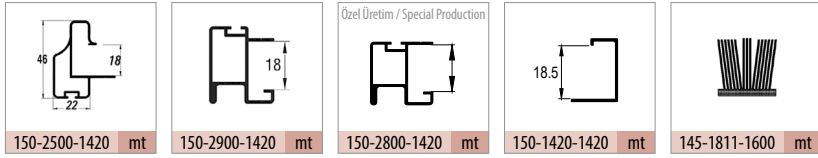

SRG 190 1 Set İçeriği / 1 Set Includes

SRG 193 Opsiyonel 3. İç Kapak / Optional 3. Internal Door

Ray Profilleri / Rail Profiles

Kulp Profilleri / Handle Profiles

Teknik Detay / Technical Detail

Kod / Code No	Açıklama / Description	Renk / Colour	Birim / Unit			Profil mt. / Profiles mt.	Bağ / Bnd.
102-0190-1200	SRG 190 - Sürme Gardirop Sistemi / SRG 190 - Sliding Wardrobe System	Silver	2 Kapak / 1 Set	12	216	- - -	-
102-0193-1200	SRG 190 C - Sürme Gardirop Sistemi 3. Kapak / Sliding Wardrobe System 3. Door	Silver	1 Kapak / 1 Kit	12	360	- - -	-
145-1811-1600	Kıl Fital / Ec-Wf Hair Wick	Gri / Grey	mt.	300	7.200	- - -	-
150-7232-1410	Alüminyum Üst Ray Profili / Aluminium Top Rail Profile	Eloksal / Mat Anodized	mt.	-	-	2,0 2,5 3,0	6 ad/pcs
150-7108-1410	Alüminyum Alt Ray Profili / Aluminium Bottom Rail Profile	Eloksal / Mat Anodized	mt.	-	-	2,0 2,5 3,0	12 ad/pcs
150-7520-1410	Alüminyum Alt Ray Profili / Aluminium Bottom Rail Profile	Eloksal / Mat Anodized	mt.	-	-	- - 3,0	30 ad/pcs
150-7102-1410	Alüminyum Alt Ray Profili / Aluminium Bottom Rail Profile	Eloksal / Mat Anodized	mt.	-	-	- - 3,0	20 ad/pcs
150-2500-1420	Alüminyum Kulp Profili / Aluminium Handle Profile	Parlak / Bright	mt.	-	-	2,0 - 3,0	6 ad/pcs
150-2900-1420	Alüminyum Kulp Profili / Aluminium Handle Profile	Parlak / Bright	mt.	-	-	2,0 2,5 3,0	6 ad/pcs
150-2800-1420	Alüminyum Kulp Profili / Aluminium Handle Profile	Parlak / Bright	mt.	-	-	- - 3,0	6 ad/pcs
150-1420-1420	Alüminyum Kapama Profili / Aluminium Closure Profile	Parlak / Bright	mt.	-	-	- - 3,0	10 ad/pcs