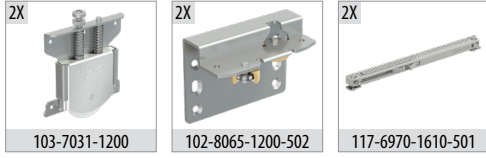

TopSlide SRG 190

70 KG SÜRME GARDİROP SİSTEMİ • SLIDING WARDROBE SYSTEM

Bilgi / Information

- 1 Kutu İçeriği : 1 iç kapak + 1 dış kapak + 4 ad yavaşlatıcı
- In 1 box : 1 internal door + 1 external door + 4 pcs soft closers

SRG 190 1 Set İçeriği / 1 Set Includes

SRG 193 Opsiyonel 3. İç Kapak / Optional 3. Internal Door

Ray Profilleri / Rail Profiles

Kulp Profilleri / Handle Profiles

Teknik Detay / Technical Detail

Kod / Code No	Açıklama / Description	Renk / Colour	Birim / Unit			Profil mt. / Profiles mt.	Bağ / Bnd.
102-0190-1200	SRG 190 - Sürme Gardirop Sistemi / SRG 190 - Sliding Wardrobe System	Silver	2 Kapak / 1 Set	12	216	- - -	-
102-0193-1200	SRG 190 C - Sürme Gardirop Sistemi 3. Kapak / Sliding Wardrobe System 3. Door	Silver	1 Kapak / 1 Kit	12	360	- - -	-
145-1811-1600	Kıl Fital / Ec-Wf Hair Wick	Gri / Grey	mt.	300	7.200	- - -	-
150-7232-1410	Alüminyum Üst Ray Profili / Aluminium Top Rail Profile	Eloksal / Mat Anodized	mt.	-	-	2,0 2,5 3,0	6 ad/pcs
150-7108-1410	Alüminyum Alt Ray Profili / Aluminium Bottom Rail Profile	Eloksal / Mat Anodized	mt.	-	-	2,0 2,5 3,0	12 ad/pcs
150-7520-1410	Alüminyum Alt Ray Profili / Aluminium Bottom Rail Profile	Eloksal / Mat Anodized	mt.	-	-	- - 3,0	30 ad/pcs
150-7102-1410	Alüminyum Alt Ray Profili / Aluminium Bottom Rail Profile	Eloksal / Mat Anodized	mt.	-	-	- - 3,0	20 ad/pcs
150-2500-1420	Alüminyum Kulp Profili / Aluminium Handle Profile	Parlak / Bright	mt.	-	-	2,0 - 3,0	6 ad/pcs
150-2900-1420	Alüminyum Kulp Profili / Aluminium Handle Profile	Parlak / Bright	mt.	-	-	2,0 2,5 3,0	6 ad/pcs
150-2800-1420	Alüminyum Kulp Profili / Aluminium Handle Profile	Parlak / Bright	mt.	-	-	- - 3,0	6 ad/pcs
150-1420-1420	Alüminyum Kapama Profili / Aluminium Closure Profile	Parlak / Bright	mt.	-	-	- - 3,0	10 ad/pcs