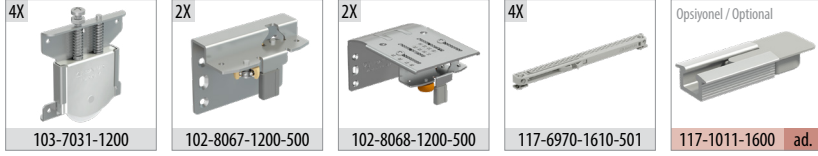

TopSlide SRG 190

70 KG SÜRME GARDİROP SİSTEMİ • SLIDING WARDROBE SYSTEM

Bilgi / Information

- 1 Kutu İçeriği : 1 iç kapak + 1 dış kapak + 4 ad yavaşlatıcı
- In 1 box : 1 internal door + 1 external door + 4 pcs soft closers

SRG 190 1 Set İçeriği / 1 Set Includes

SRG 193 Opsiyonel 3. İç Kapak / Optional 3. Internal Door

Ray Profilleri / Rail Profiles

Kulp Profilleri / Handle Profiles

Teknik Detay / Technical Detail

Kod / Code No	Açıklama / Description	Renk / Colour	Birim / Unit			Profil mt. / Profiles mt.	Bağ / Bnd.
102-0190-1200	SRG 190 - Sürme Gardirop Sistemi / SRG 190 - Sliding Wardrobe System	Silver	2 Kapak / 1 Set	12	216	- - -	-
102-0193-1200	SRG 190 C - Sürme Gardirop Sistemi 3. Kapak / Sliding Wardrobe System 3. Door	Silver	1 Kapak / 1 Kit	12	360	- - -	-
145-1811-1600	Kıl Fital / Ec-Wf Hair Wick	Gri / Grey	mt.	300	7.200	- - -	-
150-7232-1410	Alüminyum Üst Ray Profili / Aluminium Top Rail Profile	Eloksal / Mat Anodized	mt.	-	-	2,0 2,5 3,0	6 ad/pcs
150-7108-1410	Alüminyum Alt Ray Profili / Aluminium Bottom Rail Profile	Eloksal / Mat Anodized	mt.	-	-	2,0 2,5 3,0	12 ad/pcs
150-7520-1410	Alüminyum Alt Ray Profili / Aluminium Bottom Rail Profile	Eloksal / Mat Anodized	mt.	-	-	- - 3,0	30 ad/pcs
150-7102-1410	Alüminyum Alt Ray Profili / Aluminium Bottom Rail Profile	Eloksal / Mat Anodized	mt.	-	-	- - 3,0	20 ad/pcs
150-2500-1420	Alüminyum Kulp Profili / Aluminium Handle Profile	Parlak / Bright	mt.	-	-	2,0 - 3,0	6 ad/pcs
150-2900-1420	Alüminyum Kulp Profili / Aluminium Handle Profile	Parlak / Bright	mt.	-	-	2,0 2,5 3,0	6 ad/pcs
150-2800-1420	Alüminyum Kulp Profili / Aluminium Handle Profile	Parlak / Bright	mt.	-	-	- - 3,0	6 ad/pcs
150-1420-1420	Alüminyum Kapama Profili / Aluminium Closure Profile	Parlak / Bright	mt.	-	-	- - 3,0	10 ad/pcs