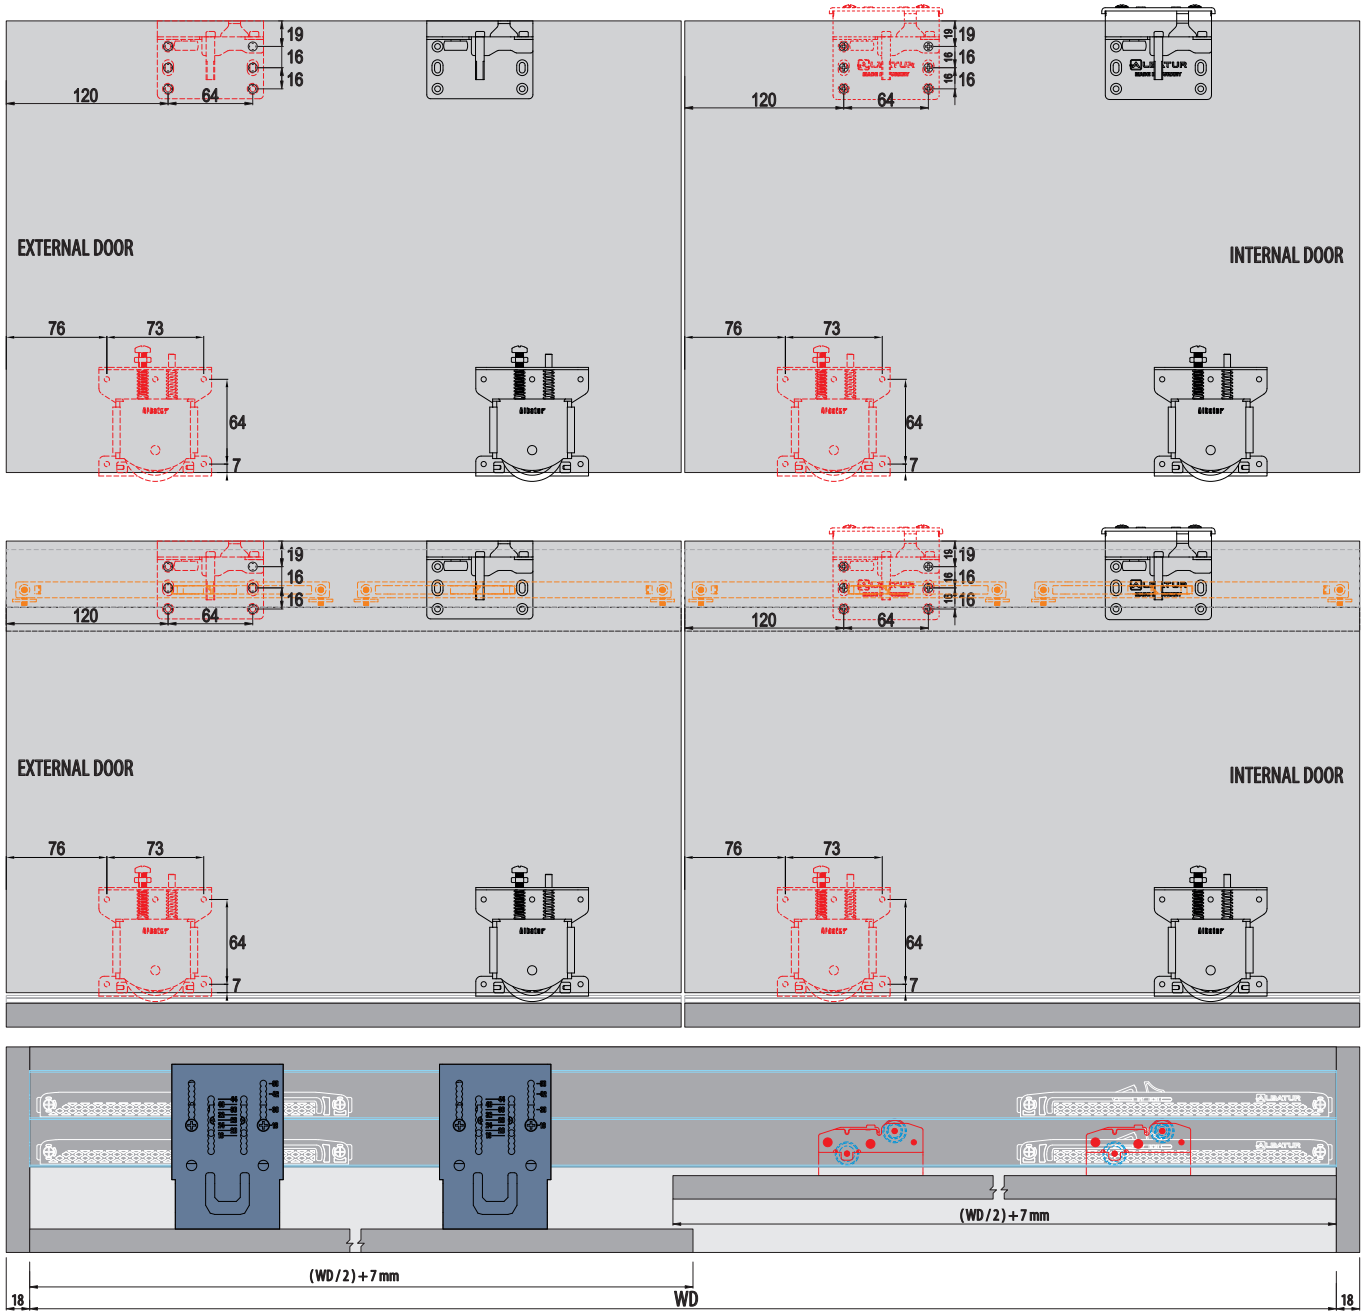

Teknik Detay / Technical Detail

Ölçülerde değişiklik yapma hakkı saklıdır. Reserves the right to the change of the dimensions.