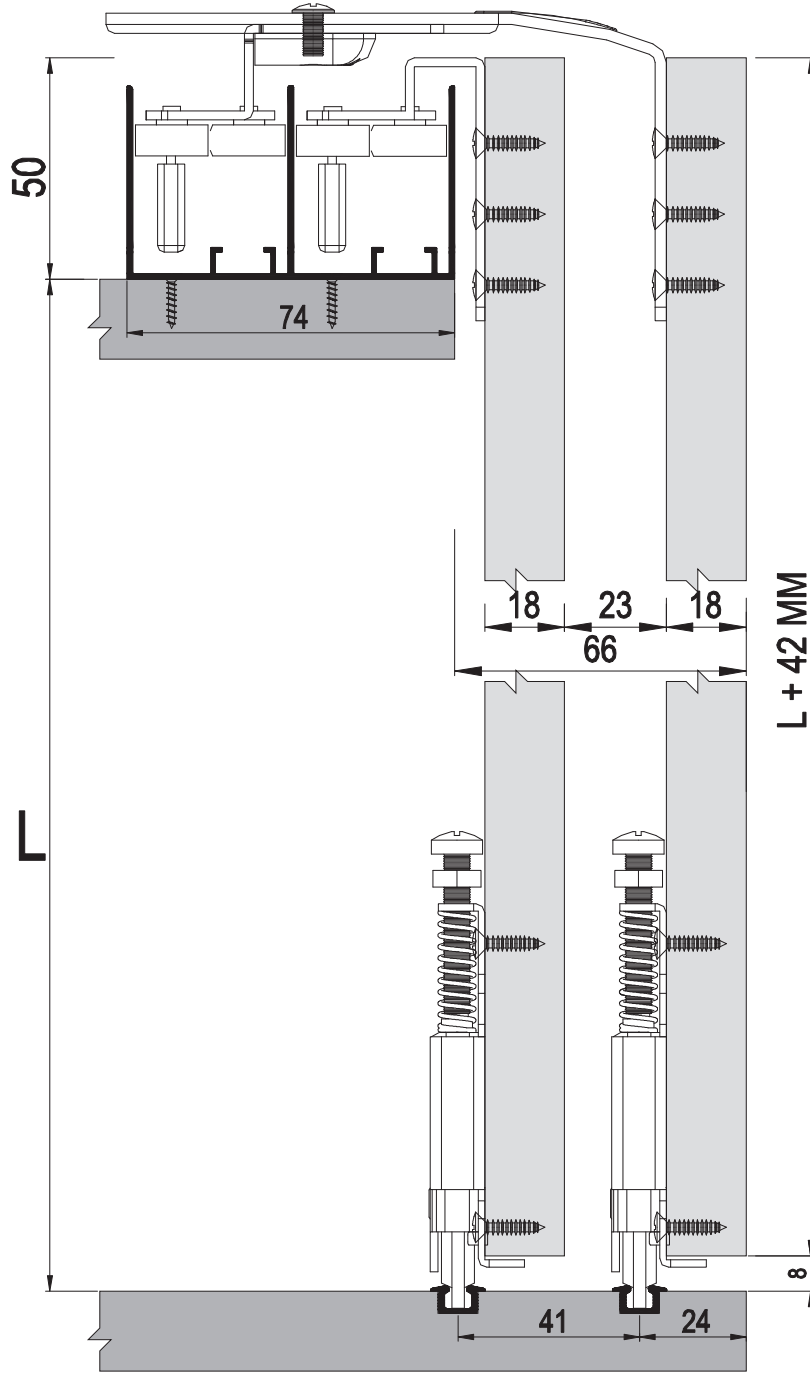

TopSlide SRG 190

70 KG SÜRME GARDİROP SİSTEMİ • SLIDING WARDROBE SYSTEM

Bilgi / Information

- 1 Kutu İçeriği : 1 iç kapak + 1 dış kapak + 4 ad yavaşlatıcı
- In 1 box : 1 internal door + 1 external door + 4 pcs soft closers

SRG 190 1 Set İçeriği / 1 Set Includes

SRG 193 Opsiyonel 3. İç Kapak / Optional 3. Internal Door

Ray Profilleri / Rail Profiles

Kulp Profilleri / Handle Profiles

Kod / Code No	Açıklama / Description	Renk / Colour	Birim / Unit			Profil mt. / Profiles mt.			Bağ / Bnd.
102-0190-1200	SRG 190 - Sürme Gardirop Sistemi / SRG 190 - Sliding Wardrobe System	Silver	2 Kapak / 1 Set	12	216	-	-	-	-
102-0193-1200	SRG 190 C - Sürme Gardirop Sistemi 3. Kapak / Sliding Wardrobe System 3. Door	Silver	1 Kapak / 1 Kit	12	360	-	-	-	-
145-1811-1600	Kıl Fıtil / Ec-Wf Hair Wick	Gri / Grey	mt.	300	7.200	-	-	-	-
150-7232-1410	Alüminyum Üst Ray Profili / Aluminium Top Rail Profile	Eloksal / Mat Anodized	mt.	-	-	2,0	2,5	3,0	6 ad/pcs
150-7108-1410	Alüminyum Alt Ray Profili / Aluminium Bottom Rail Profile	Eloksal / Mat Anodized	mt.	-	-	2,0	2,5	3,0	12 ad/pcs
150-7520-1410	Alüminyum Alt Ray Profili / Aluminium Bottom Rail Profile	Eloksal / Mat Anodized	mt.	-	-	-	-	3,0	30 ad/pcs
150-7102-1410	Alüminyum Alt Ray Profili / Aluminium Bottom Rail Profile	Eloksal / Mat Anodized	mt.	-	-	-	-	3,0	20 ad/pcs
150-2500-1420	Alüminyum Kulp Profili / Aluminium Handle Profile	Parlak / Bright	mt.	-	-	2,0	-	3,0	6 ad/pcs
150-2900-1420	Alüminyum Kulp Profili / Aluminium Handle Profile	Parlak / Bright	mt.	-	-	2,0	2,5	3,0	6 ad/pcs
150-2800-1420	Alüminyum Kulp Profili / Aluminium Handle Profile	Parlak / Bright	mt.	-	-	-	-	3,0	6 ad/pcs
150-1420-1420	Alüminyum Kapama Profili / Aluminium Closure Profile	Parlak / Bright	mt.	-	-	-	-	3,0	10 ad/pcs

TopSlide SRG 190

70 KG SÜRME GARDIROP SİSTEMİ • SLIDING WARDROBE SYSTEM

Teknik Detay / Technical Detail

Ölçülerde değişiklik yapma hakkı saklıdır. Reserves the right to the change of the dimensions.

■ Teknik Detay / Technical Detail