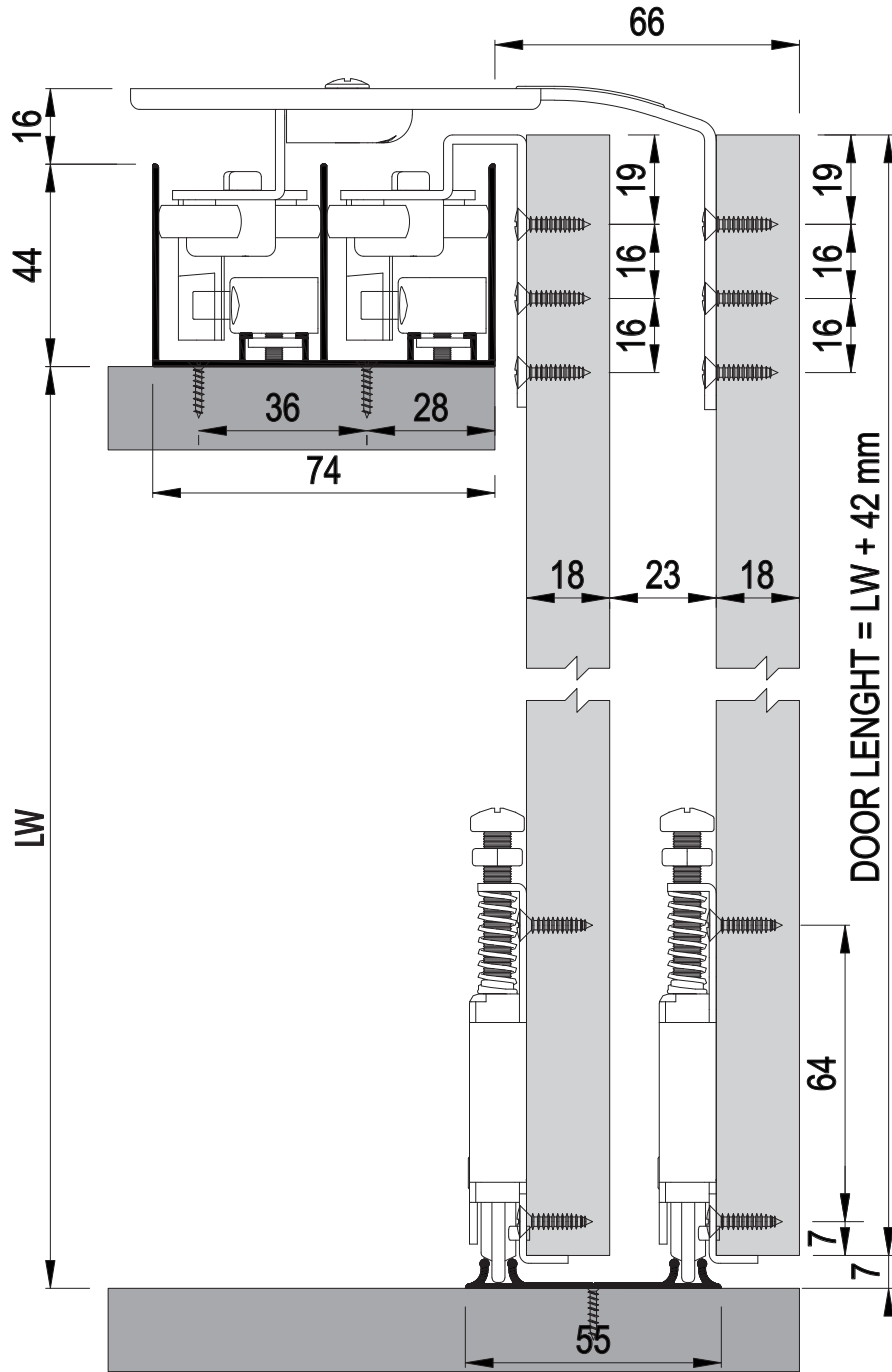

TopSlide SRG 190

70 KG SÜRME GARDİROP SİSTEMİ • SLIDING WARDROBE SYSTEM

Bilgi / Information

- 1 Kutu İçeriği : 1 iç kapak + 1 dış kapak + 4 ad yavaşlatıcı
- In 1 box : 1 internal door + 1 external door + 4 pcs soft closers

SRG 190 1 Set İçeriği / 1 Set Includes

SRG 193 Opsiyonel 3. İç Kapak / Optional 3. Internal Door

Ray Profilleri / Rail Profiles

Kulp Profilleri / Handle Profiles

Kod / Code No	Açıklama / Description	Renk / Colour	Birim / Unit			Profil mt. / Profiles mt.			Bağ / Bnd.
102-0190-1200	SRG 190 - Sürme Gardirop Sistemi / SRG 190 - Sliding Wardrobe System	Silver	2 Kapak / 1 Set	12	216	-	-	-	-
102-0193-1200	SRG 190 C - Sürme Gardirop Sistemi 3. Kapak / Sliding Wardrobe System 3. Door	Silver	1 Kapak / 1 Kit	12	360	-	-	-	-
145-1811-1600	Kıl Fıtil / Ec-Wf Hair Wick	Gri / Grey	mt.	300	7.200	-	-	-	-
150-7232-1410	Alüminyum Üst Ray Profili / Aluminium Top Rail Profile	Eloksal / Mat Anodized	mt.	-	-	2,0	2,5	3,0	6 ad/pcs
150-7108-1410	Alüminyum Alt Ray Profili / Aluminium Bottom Rail Profile	Eloksal / Mat Anodized	mt.	-	-	2,0	2,5	3,0	12 ad/pcs
150-7520-1410	Alüminyum Alt Ray Profili / Aluminium Bottom Rail Profile	Eloksal / Mat Anodized	mt.	-	-	-	-	3,0	30 ad/pcs
150-7102-1410	Alüminyum Alt Ray Profili / Aluminium Bottom Rail Profile	Eloksal / Mat Anodized	mt.	-	-	-	-	3,0	20 ad/pcs
150-2500-1420	Alüminyum Kulp Profili / Aluminium Handle Profile	Parlak / Bright	mt.	-	-	2,0	-	3,0	6 ad/pcs
150-2900-1420	Alüminyum Kulp Profili / Aluminium Handle Profile	Parlak / Bright	mt.	-	-	2,0	2,5	3,0	6 ad/pcs
150-2800-1420	Alüminyum Kulp Profili / Aluminium Handle Profile	Parlak / Bright	mt.	-	-	-	-	3,0	6 ad/pcs
150-1420-1420	Alüminyum Kapama Profili / Aluminium Closure Profile	Parlak / Bright	mt.	-	-	-	-	3,0	10 ad/pcs

TopSlide SRG 190

70 KG SÜRME GARDIROP SİSTEMİ • SLIDING WARDROBE SYSTEM

Teknik Detay / Technical Detail

Ölçülerde değişiklik yapma hakkı saklıdır. Reserves the right to the change of the dimensions.

■ Teknik Detay / Technical Detail