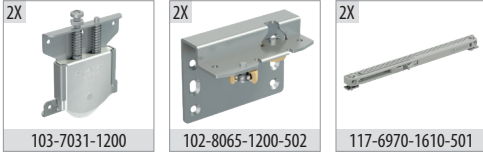

TopSlide SRG 190

70 KG SÜRME GARDİROP SİSTEMİ • SLIDING WARDROBE SYSTEM

Bilgi / Information

- 1 Kutu İçeriği : 1 iç kapak + 1 dış kapak + 4 ad yavaşlatıcı
- In 1 box : 1 internal door + 1 external door + 4 pcs soft closers

SRG 190 1 Set İçeriği / 1 Set Includes

SRG 193 Opsiyonel 3. İç Kapak / Optional 3. Internal Door

Ray Profilleri / Rail Profiles

Kulp Profilleri / Handle Profiles

Kod / Code No	Açıklama / Description	Renk / Colour	Birim / Unit			Profil mt. / Profiles mt.			Bağ / Bnd.
102-0190-1200	SRG 190 - Sürme Gardirop Sistemi / SRG 190 - Sliding Wardrobe System	Silver	2 Kapak / 1 Set	12	216	-	-	-	-
102-0193-1200	SRG 190 C - Sürme Gardirop Sistemi 3. Kapak / Sliding Wardrobe System 3. Door	Silver	1 Kapak / 1 Kit	12	360	-	-	-	-
145-1811-1600	Kıl Fıtil / Ec-Wf Hair Wick	Gri / Grey	mt.	300	7.200	-	-	-	-
150-7232-1410	Alüminyum Üst Ray Profili / Aluminium Top Rail Profile	Eloksal / Mat Anodized	mt.	-	-	2,0	2,5	3,0	6 ad/pcs
150-7108-1410	Alüminyum Alt Ray Profili / Aluminium Bottom Rail Profile	Eloksal / Mat Anodized	mt.	-	-	2,0	2,5	3,0	12 ad/pcs
150-7520-1410	Alüminyum Alt Ray Profili / Aluminium Bottom Rail Profile	Eloksal / Mat Anodized	mt.	-	-	-	-	3,0	30 ad/pcs
150-7102-1410	Alüminyum Alt Ray Profili / Aluminium Bottom Rail Profile	Eloksal / Mat Anodized	mt.	-	-	-	-	3,0	20 ad/pcs
150-2500-1420	Alüminyum Kulp Profili / Aluminium Handle Profile	Parlak / Bright	mt.	-	-	2,0	-	3,0	6 ad/pcs
150-2900-1420	Alüminyum Kulp Profili / Aluminium Handle Profile	Parlak / Bright	mt.	-	-	2,0	2,5	3,0	6 ad/pcs
150-2800-1420	Alüminyum Kulp Profili / Aluminium Handle Profile	Parlak / Bright	mt.	-	-	-	-	3,0	6 ad/pcs
150-1420-1420	Alüminyum Kapama Profili / Aluminium Closure Profile	Parlak / Bright	mt.	-	-	-	-	3,0	10 ad/pcs

TopSlide SRG 190

70 KG SÜRME GARDIROP SİSTEMİ • SLIDING WARDROBE SYSTEM

Teknik Detay / Technical Detail

Ölçülerde değişiklik yapma hakkı saklıdır. Reserves the right to the change of the dimensions.

■ Teknik Detay / Technical Detail