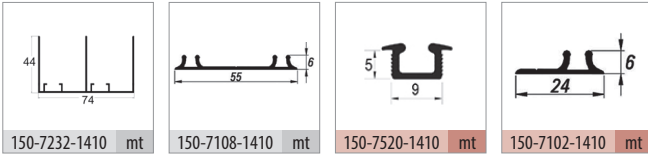

SRG 190 1 Set İçeriği / 1 Set Includes

SRG 193 Opsiyonel 3. İç Kapak / Optional 3. Internal Door

Ray Profilleri / Rail Profiles

Kulp Profilleri / Handle Profiles

Kod / Code No	Açıklama / Description	Renk / Colour	Birim / Unit			Profil mt. / Profiles mt.			Bağ / Bnd.
102-0190-1200	SRG 190 - Sürme Gardirop Sistemi / SRG 190 - Sliding Wardrobe System	Silver	2 Kapak / 1 Set	12	216	-	-	-	-
102-0193-1200	SRG 190 C - Sürme Gardirop Sistemi 3. Kapak / Sliding Wardrobe System 3. Door	Silver	1 Kapak / 1 Kit	12	360	-	-	-	-
145-1811-1600	Kıl Fıtil / Ec-Wf Hair Wick	Gri / Grey	mt.	300	7.200	-	-	-	-
150-7232-1410	Alüminyum Üst Ray Profili / Aluminium Top Rail Profile	Eloksal / Mat Anodized	mt.	-	-	2,0	2,5	3,0	6 ad/pcs
150-7108-1410	Alüminyum Alt Ray Profili / Aluminium Bottom Rail Profile	Eloksal / Mat Anodized	mt.	-	-	2,0	2,5	3,0	12 ad/pcs
150-7520-1410	Alüminyum Alt Ray Profili / Aluminium Bottom Rail Profile	Eloksal / Mat Anodized	mt.	-	-	-	-	3,0	30 ad/pcs
150-7102-1410	Alüminyum Alt Ray Profili / Aluminium Bottom Rail Profile	Eloksal / Mat Anodized	mt.	-	-	-	-	3,0	20 ad/pcs
150-2500-1420	Alüminyum Kulp Profili / Aluminium Handle Profile	Parlak / Bright	mt.	-	-	2,0	-	3,0	6 ad/pcs
150-2900-1420	Alüminyum Kulp Profili / Aluminium Handle Profile	Parlak / Bright	mt.	-	-	2,0	2,5	3,0	6 ad/pcs
150-2800-1420	Alüminyum Kulp Profili / Aluminium Handle Profile	Parlak / Bright	mt.	-	-	-	-	3,0	6 ad/pcs
150-1420-1420	Alüminyum Kapama Profili / Aluminium Closure Profile	Parlak / Bright	mt.	-	-	-	-	3,0	10 ad/pcs