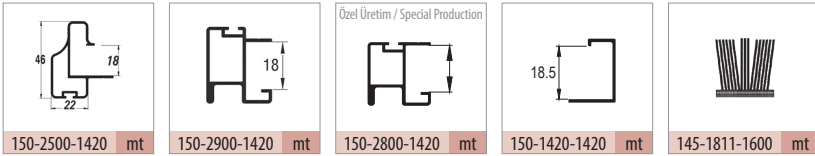

SRG 190 1 Set İçeriği / 1 Set Includes

SRG 193 Opsiyonel 3. İç Kapak / Optional 3. Internal Door

Ray Profilleri / Rail Profiles

Kulp Profilleri / Handle Profiles

Kod / Code No	Açıklama / Description	Renk / Colour	Birim / Unit			Profil mt. / Profiles mt.			Bağ / Bnd.
102-0190-1200	SRG 190 - Sürme Gardirop Sistemi / SRG 190 - Sliding Wardrobe System	Silver	2 Kapak / 1 Set	12	216	-	-	-	-
102-0193-1200	SRG 190 C - Sürme Gardirop Sistemi 3. Kapak / Sliding Wardrobe System 3. Door	Silver	1 Kapak / 1 Kit	12	360	-	-	-	-
145-1811-1600	Kıl Fıtil / Ec-Wf Hair Wick	Gri / Grey	mt.	300	7.200	-	-	-	-
150-7232-1410	Alüminyum Üst Ray Profili / Aluminium Top Rail Profile	Eloksal / Mat Anodized	mt.	-	-	2,0	2,5	3,0	6 ad/pcs
150-7108-1410	Alüminyum Alt Ray Profili / Aluminium Bottom Rail Profile	Eloksal / Mat Anodized	mt.	-	-	2,0	2,5	3,0	12 ad/pcs
150-7520-1410	Alüminyum Alt Ray Profili / Aluminium Bottom Rail Profile	Eloksal / Mat Anodized	mt.	-	-	-	-	3,0	30 ad/pcs
150-7102-1410	Alüminyum Alt Ray Profili / Aluminium Bottom Rail Profile	Eloksal / Mat Anodized	mt.	-	-	-	-	3,0	20 ad/pcs
150-2500-1420	Alüminyum Kulp Profili / Aluminium Handle Profile	Parlak / Bright	mt.	-	-	2,0	-	3,0	6 ad/pcs
150-2900-1420	Alüminyum Kulp Profili / Aluminium Handle Profile	Parlak / Bright	mt.	-	-	2,0	2,5	3,0	6 ad/pcs
150-2800-1420	Alüminyum Kulp Profili / Aluminium Handle Profile	Parlak / Bright	mt.	-	-	-	-	3,0	6 ad/pcs
150-1420-1420	Alüminyum Kapama Profili / Aluminium Closure Profile	Parlak / Bright	mt.	-	-	-	-	3,0	10 ad/pcs