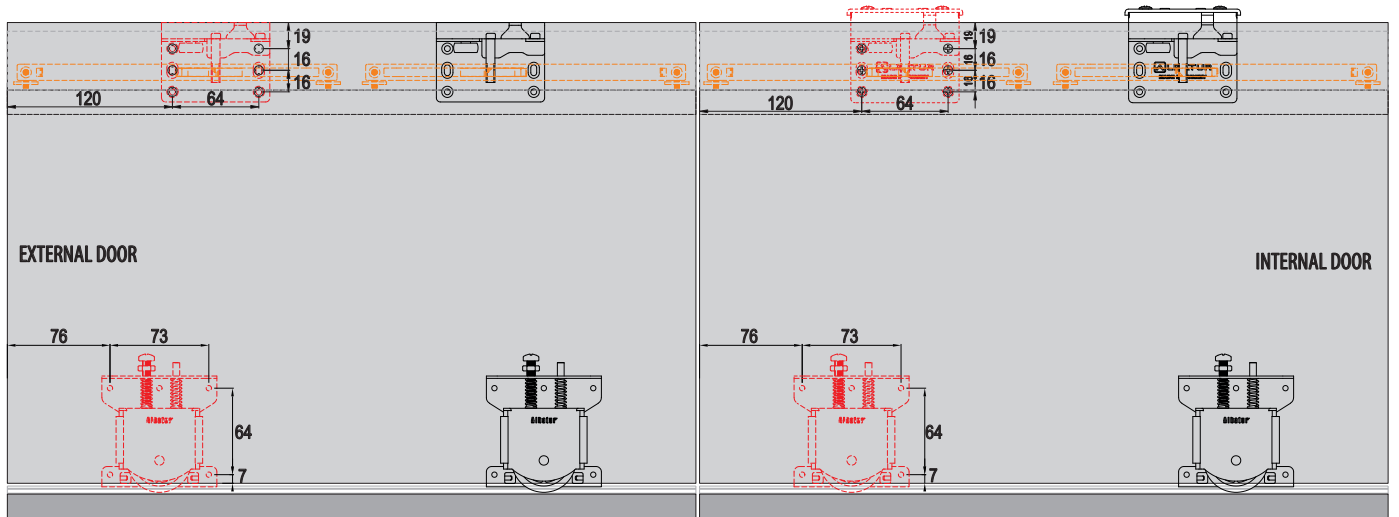

Teknik Detay / Technical Detail

Ölçülerde değişiklik yapma hakkı saklıdır. Reserves the right to the change of the dimensions.