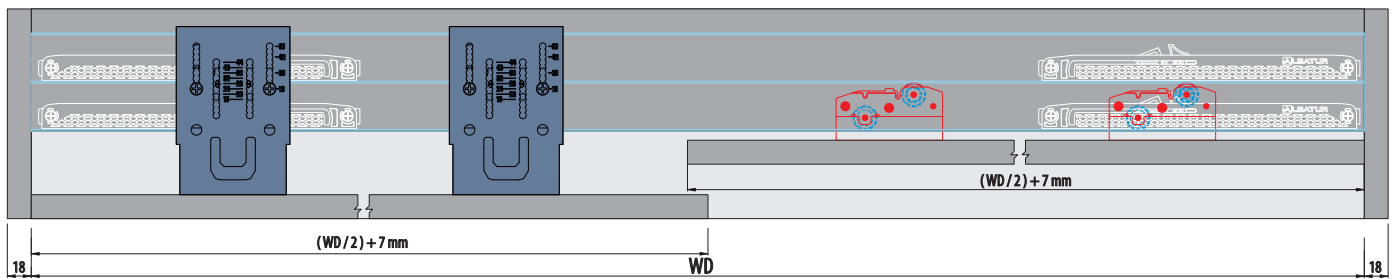

Teknik Detay / Technical Detail

Ölçülerde değişiklik yapma hakkı saklıdır. Reserves the right to the change of the dimensions.