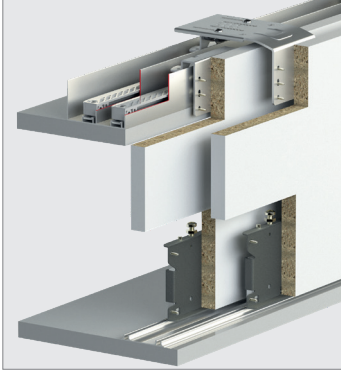

TopSlide SRG 190

70 KG SÜRME GARDİROP SİSTEMİ • SLIDING WARDROBE SYSTEM

Bilgi / Information

- 1 Kutu İçeriği : 1 iç kapak + 1 dış kapak + 4 ad yavaşlatıcı
- In 1 box : 1 internal door + 1 external door + 4 pcs soft closers

SRG 190 1 Set İçeriği / 1 Set Includes

SRG 193 Opsiyonel 3. İç Kapak / Optional 3. Internal Door

Ray Profilleri / Rail Profiles

Kulp Profilleri / Handle Profiles

Kod / Code No	Açıklama / Description	Renk / Colour	Birim / Unit			Profil mt. / Profiles mt.			Bağ / Bnd.
102-0190-1200	SRG 190 - Sürme Gardirop Sistemi / SRG 190 - Sliding Wardrobe System	Silver	2 Kapak / 1 Set	12	216	-	-	-	-
102-0193-1200	SRG 190 C - Sürme Gardirop Sistemi 3. Kapak / Sliding Wardrobe System 3. Door	Silver	1 Kapak / 1 Kit	12	360	-	-	-	-
145-1811-1600	Kıl Fıtil / Ec-Wf Hair Wick	Gri / Grey	mt.	300	7.200	-	-	-	-
150-7232-1410	Alüminyum Üst Ray Profili / Aluminium Top Rail Profile	Eloksal / Mat Anodized	mt.	-	-	2,0	2,5	3,0	6 ad/pcs
150-7108-1410	Alüminyum Alt Ray Profili / Aluminium Bottom Rail Profile	Eloksal / Mat Anodized	mt.	-	-	2,0	2,5	3,0	12 ad/pcs
150-7520-1410	Alüminyum Alt Ray Profili / Aluminium Bottom Rail Profile	Eloksal / Mat Anodized	mt.	-	-	-	-	3,0	30 ad/pcs
150-7102-1410	Alüminyum Alt Ray Profili / Aluminium Bottom Rail Profile	Eloksal / Mat Anodized	mt.	-	-	-	-	3,0	20 ad/pcs
150-2500-1420	Alüminyum Kulp Profili / Aluminium Handle Profile	Parlak / Bright	mt.	-	-	2,0	-	3,0	6 ad/pcs
150-2900-1420	Alüminyum Kulp Profili / Aluminium Handle Profile	Parlak / Bright	mt.	-	-	2,0	2,5	3,0	6 ad/pcs
150-2800-1420	Alüminyum Kulp Profili / Aluminium Handle Profile	Parlak / Bright	mt.	-	-	-	-	3,0	6 ad/pcs
150-1420-1420	Alüminyum Kapama Profili / Aluminium Closure Profile	Parlak / Bright	mt.	-	-	-	-	3,0	10 ad/pcs

TopSlide SRG 190

70 KG SÜRME GARDIROP SİSTEMİ • SLIDING WARDROBE SYSTEM

Teknik Detay / Technical Detail

Ölçülerde değişiklik yapma hakkı saklıdır. Reserves the right to the change of the dimensions.

■ Teknik Detay / Technical Detail