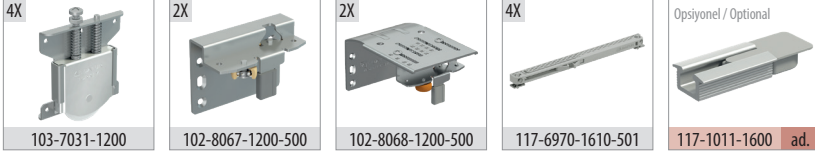

TopSlide SRG 190

70 KG SÜRME GARDİROP SİSTEMİ • SLIDING WARDROBE SYSTEM

Bilgi / Information

- 1 Kutu İçeriği : 1 iç kapak + 1 dış kapak + 4 ad yavaşlatıcı
- In 1 box : 1 internal door + 1 external door + 4 pcs soft closers

SRG 190 1 Set İçeriği / 1 Set Includes

SRG 193 Opsiyonel 3. İç Kapak / Optional 3. Internal Door

Ray Profilleri / Rail Profiles

Kulp Profilleri / Handle Profiles

Kod / Code No	Açıklama / Description	Renk / Colour	Birim / Unit			Profil mt. / Profiles mt.			Bağ / Bnd.
102-0190-1200	SRG 190 - Sürme Gardirop Sistemi / SRG 190 - Sliding Wardrobe System	Silver	2 Kapak / 1 Set	12	216	-	-	-	-
102-0193-1200	SRG 190 C - Sürme Gardirop Sistemi 3. Kapak / Sliding Wardrobe System 3. Door	Silver	1 Kapak / 1 Kit	12	360	-	-	-	-
145-1811-1600	Kıl Fıtil / Ec-Wf Hair Wick	Gri / Grey	mt.	300	7.200	-	-	-	-
150-7232-1410	Alüminyum Üst Ray Profili / Aluminium Top Rail Profile	Eloksal / Mat Anodized	mt.	-	-	2,0	2,5	3,0	6 ad/pcs
150-7108-1410	Alüminyum Alt Ray Profili / Aluminium Bottom Rail Profile	Eloksal / Mat Anodized	mt.	-	-	2,0	2,5	3,0	12 ad/pcs
150-7520-1410	Alüminyum Alt Ray Profili / Aluminium Bottom Rail Profile	Eloksal / Mat Anodized	mt.	-	-	-	-	3,0	30 ad/pcs
150-7102-1410	Alüminyum Alt Ray Profili / Aluminium Bottom Rail Profile	Eloksal / Mat Anodized	mt.	-	-	-	-	3,0	20 ad/pcs
150-2500-1420	Alüminyum Kulp Profili / Aluminium Handle Profile	Parlak / Bright	mt.	-	-	2,0	-	3,0	6 ad/pcs
150-2900-1420	Alüminyum Kulp Profili / Aluminium Handle Profile	Parlak / Bright	mt.	-	-	2,0	2,5	3,0	6 ad/pcs
150-2800-1420	Alüminyum Kulp Profili / Aluminium Handle Profile	Parlak / Bright	mt.	-	-	-	-	3,0	6 ad/pcs
150-1420-1420	Alüminyum Kapama Profili / Aluminium Closure Profile	Parlak / Bright	mt.	-	-	-	-	3,0	10 ad/pcs

TopSlide SRG 190

70 KG SÜRME GARDIROP SİSTEMİ • SLIDING WARDROBE SYSTEM

Teknik Detay / Technical Detail

Ölçülerde değişiklik yapma hakkı saklıdır. Reserves the right to the change of the dimensions.

■ Teknik Detay / Technical Detail