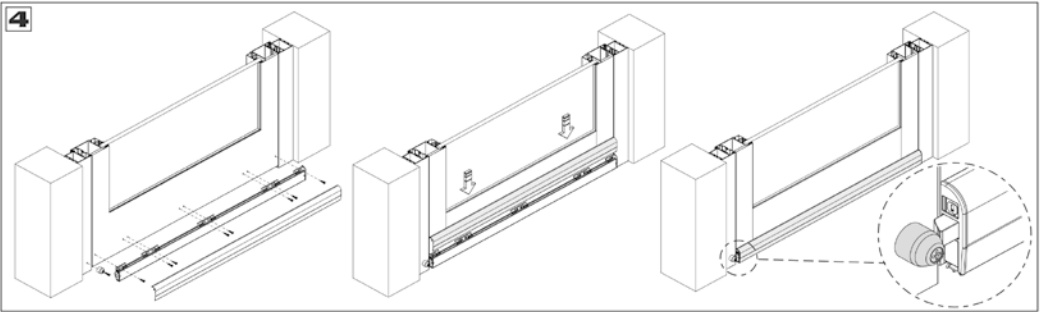

1 SET

ART. NO	BOY/SIZE
M30 0200 001	530 mm
M30 0200 002	830 mm
M30 0200 003	930 mm
M30 0200 004	1030 mm
M30 0200 005	1130 mm
M30 0200 006	1230 mm

PAKETLEME / PACKAGING

VIDEO

Québec[®]
Windustop

* Verilen ölçüler bağlayıcı değildir. Önerilen kurulum ölçüleridir. Albatür ürün özelliklerinde haber vermeden değişiklik yapabilir.
* The given dimension are not binding. These are recommended asamble dimensions. Albatür can make alteration to product specification without notice.