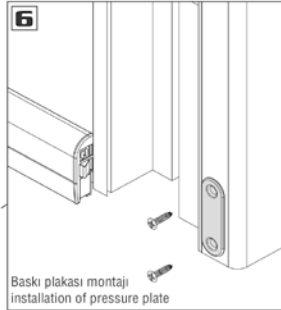

1 SET

ART. NO	BOY/SIZE
M30 0200 001	530 mm
M30 0200 002	830 mm
M30 0200 003	930 mm
M30 0200 004	1030 mm
M30 0200 005	1130 mm
M30 0200 006	1230 mm

PAKETLEME / PACKAGING

VIDEO

Québec[®]
Windustop

* Verilen ölçüler bağlayıcı değildir. Önerilen kurulum ölçüleridir. Albatür ürün özelliklerinde haber vermeden değişiklik yapabilir.
* The given dimension are not binding. These are recommended asamble dimensions. Albatür can make alteration to product specification without notice.