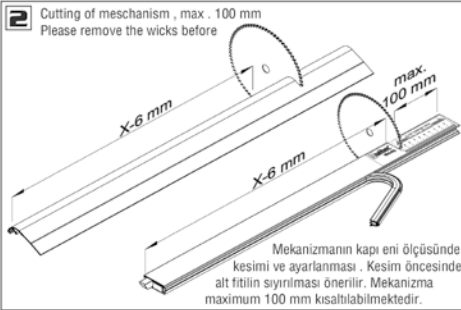

1 SET

ART. NO	BOY/SIZE
M30 0200 001	530 mm
M30 0200 002	830 mm
M30 0200 003	930 mm
M30 0200 004	1030 mm
M30 0200 005	1130 mm
M30 0200 006	1230 mm

PAKETLEME / PACKAGING

VIDEO

Québec[®]
Windustop

* Verilen ölçüler bağlayıcı değildir. Önerilen kurulum ölçüleridir. Albatür ürün özelliklerinde haber vermeden değişiklik yapabilir.
* The given dimension are not binding. These are recommended asamble dimensions. Albatür can make alteration to product specification without notice.