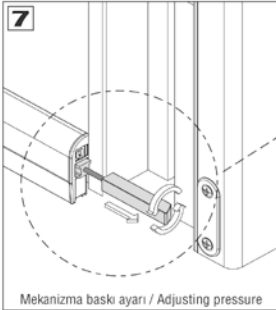

1 SET

ART. NO	BOY/SIZE
M30 0200 001	530 mm
M30 0200 002	830 mm
M30 0200 003	930 mm
M30 0200 004	1030 mm
M30 0200 005	1130 mm
M30 0200 006	1230 mm

PAKETLEME / PACKAGING

VIDEO

Québec[®]
Windustop

* Verilen ölçüler bağlayıcı değildir. Önerilen kurulum ölçüleridir. Albatür ürün özelliklerinde haber vermeden değişiklik yapabilir.
* The given dimension are not binding. These are recommended asamble dimensions. Albatür can make alteration to product specification without notice.