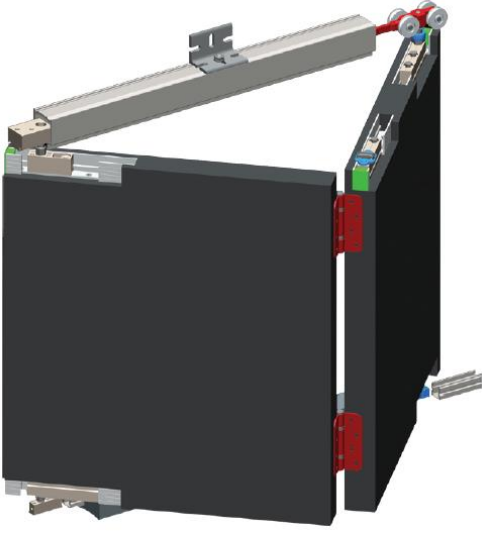

160 KG AYARLI KATLANIR AĞIR KAPI MEKANİZMASI - PİVOT KAPI
160 KG ADJUSTABLE FOLDABLE HEAVY DOOR MECHANISM - PIVOT DOOR
160 КГ РАЗДВИЖНАЯ СИСТЕМА ДЛЯ СЛАДНЫХ ДВЕРЕЙ

- Katlanır ağır kapı sistemidir.
- Alüminyum gövdeli taşıyıcı sistemine sahiptir.
- Maksimum 160 kg / 1 kapak için uygundur.
- Yükseklik ayarına sahiptir.
- Ürünün Montaj Videosunu www.albaturas.com sitemizden izleyebilirsiniz.

- Folding system for heavy pivot doors
- Carrier body made by aluminium extrusion
- maximum carrying capacity is 160 kg per door
- Height-adjustable upper and lower mechanisms
- You can follow installation videos of our products on www.albaturas.com

ÇELİK MENTEŞE DETAYI
STEEL HINGE DETAILS