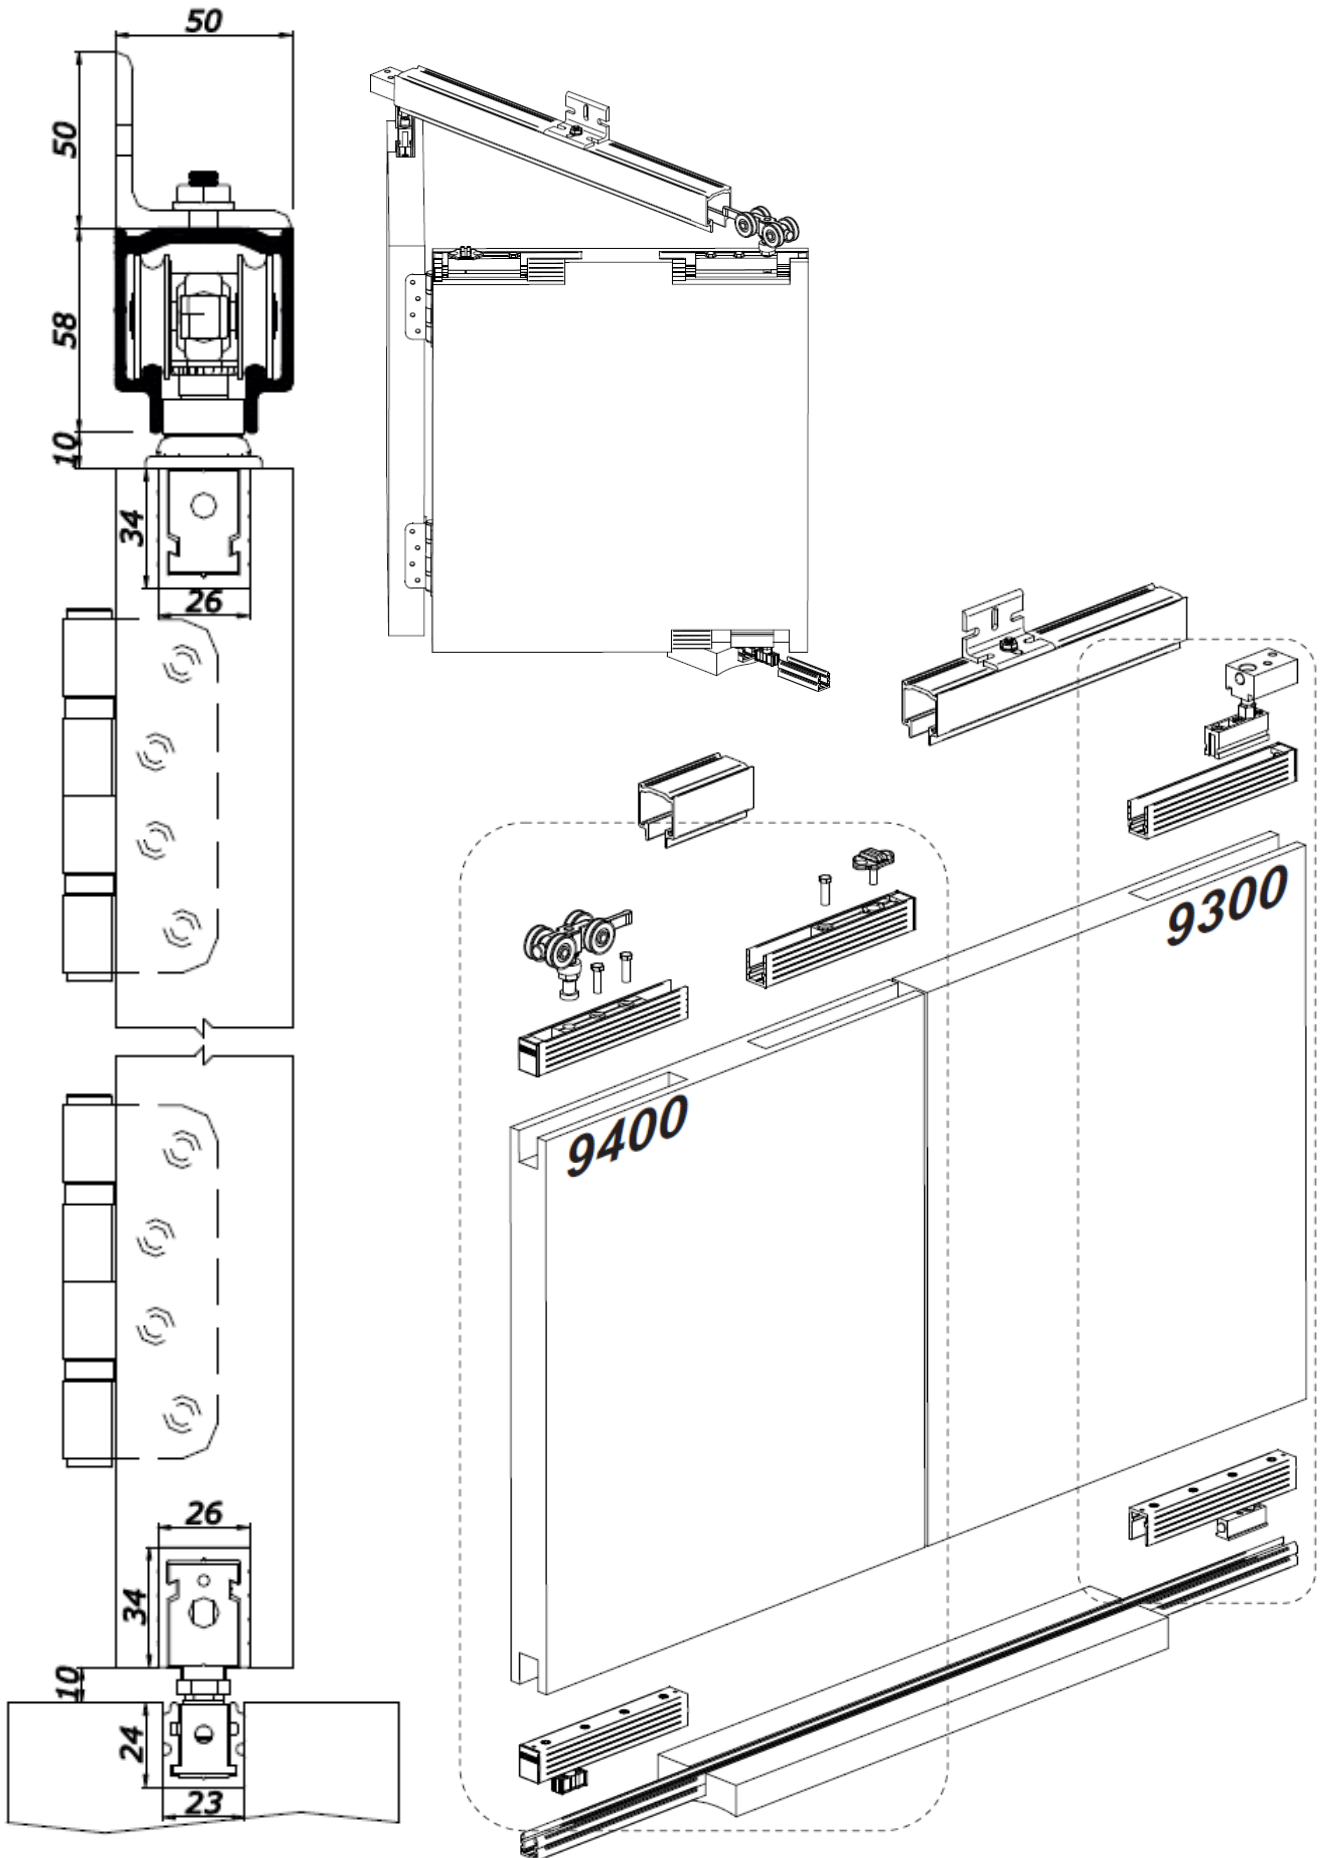

160 KG AYARLI KATLANIR AĞIR KAPI MEKANİZMASI - PİVOT KAPI
160 KG ADJUSTABLE FOLDABLE HEAVY DOOR MECHANISM - PIVOT DOOR
160 КГ РАЗДВИЖНАЯ СИСТЕМА ДЛЯ СЛАДНЫХ ДВЕРЕЙ

- Katlanır ağır kapı sistemidir.
- Alüminyum gövdeli taşıyıcı sistemine sahiptir.
- Maksimum 160 kg / 1 kapak için uygundur.
- Yükseklik ayarına sahiptir.
- Ürünün Montaj Videosunu www.albaturas.com sitemizden izleyebilirsiniz.

- Folding system for heavy pivot doors
- Carrier body made by aluminium extrusion
- maximum carrying capacity is 160 kg per door
- Height-adjustable upper and lower mechanisms
- You can follow installation videos of our products on www.albaturas.com

ÇELİK MENTEŞE DETAYI
STEEL HINGE DETAILS