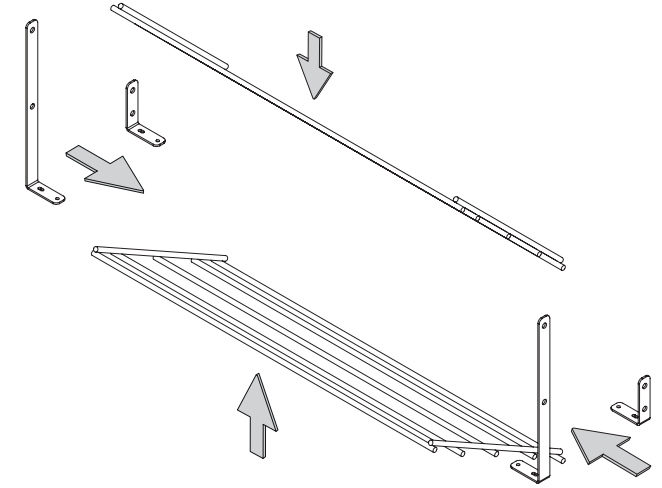

- İKİ RAFLI KAPAĞA MONTE AYAKKABILIK MONTAJ ŞEMASI
- SHOE HOLDER WITH TWO SHELVES MOUNTED TO LID MOUNTING INSTRUCTIONS

A-1

A(mm)	B(mm)
600	437,5
700	537,5
800	637,5
900	737,5

B-1

B-2

C-1

8x
3,5x16

D-1