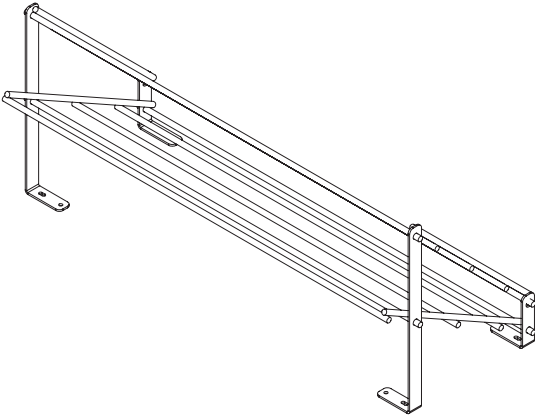

- İKİ RAFLI KAPAĞA MONTE AYAKKABILIK MONTAJ ŞEMASI
- SHOE HOLDER WITH TWO SHELVES MOUNTED TO LID MOUNTING INSTRUCTIONS

A-1

A(mm)	B(mm)
600	437,5
700	537,5
800	637,5
900	737,5

B-1

B-2

C-1

8x
3,5x16

D-1