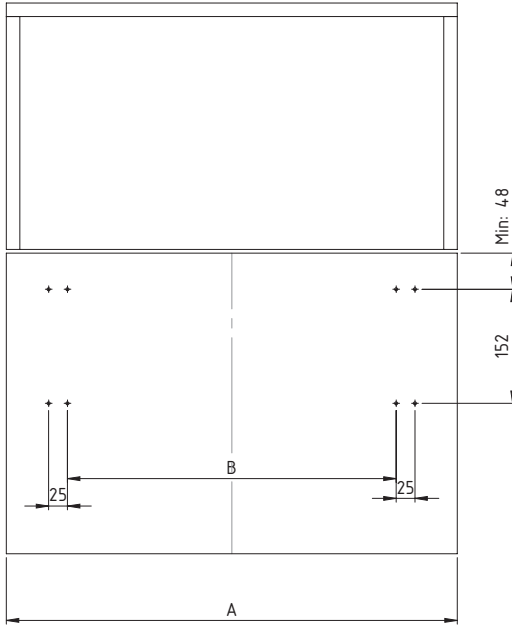

- İKİ RAFLI KAPAĞA MONTE AYAKKABILIK MONTAJ ŞEMASI
- SHOE HOLDER WITH TWO SHELVES MOUNTED TO LID MOUNTING INSTRUCTIONS

A-1

A(mm)	B(mm)
600	437,5
700	537,5
800	637,5
900	737,5

B-1

B-2

C-1

8x
3,5x16

D-1