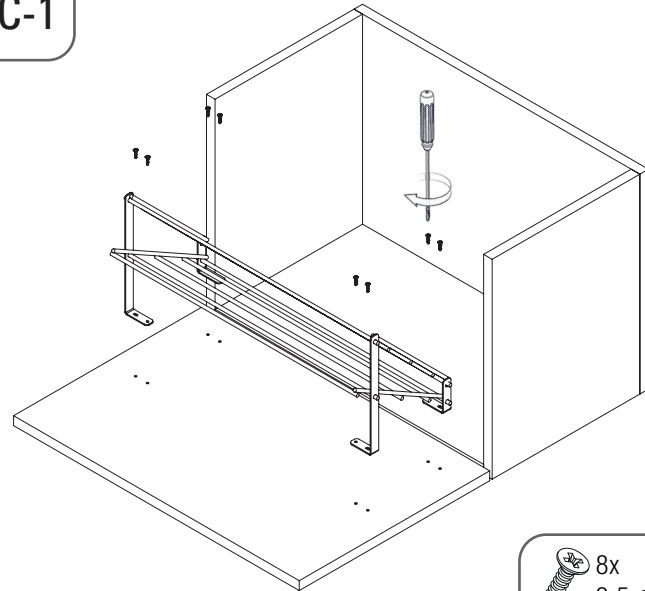

- İKİ RAFLI KAPAĞA MONTE AYAKKABILIK MONTAJ ŞEMASI
- SHOE HOLDER WITH TWO SHELVES MOUNTED TO LID MOUNTING INSTRUCTIONS

A-1

A(mm)	B(mm)
600	437,5
700	537,5
800	637,5
900	737,5

B-1

B-2

C-1

8x
3,5x16

D-1