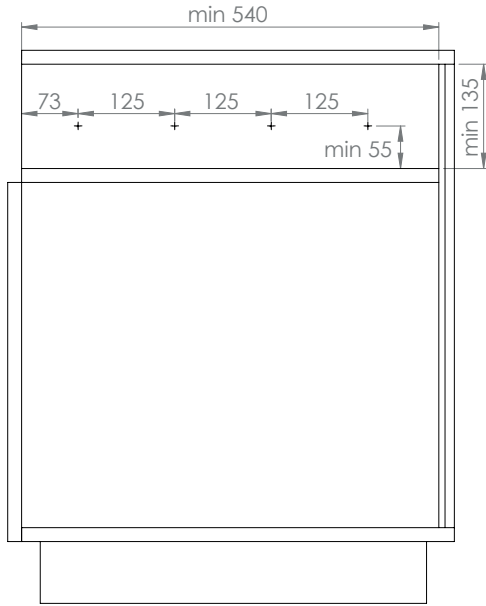

A-1

A-2

W	C
564 mm	600 mm
664 mm	700 mm
764 mm	800 mm
864 mm	900 mm

B-1

C-1

C	F
600 mm	428
700 mm	528
800 mm	628
900 mm	728

**D-1**

**D-2**

**D-3**

- x2 Plastic Supporter
- 2x 3,5x16

**E-1**

- 8x 3,5x30
- 2x

**F-1**

- 4x M6x60