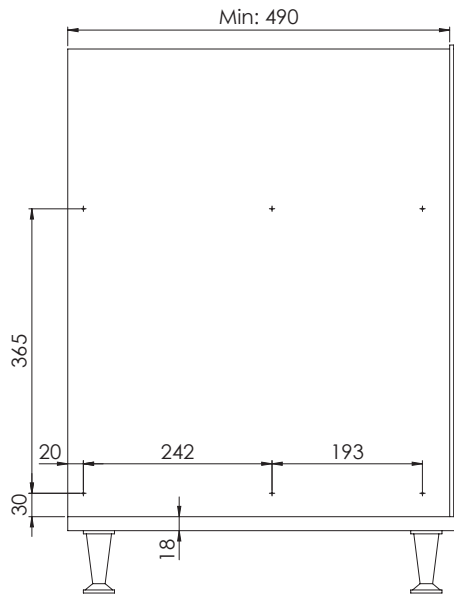

A-1

B-1

B-2

4x YSB  
M5x12

4x  
NUT

C-1

D-1

6x  
3.5x16

E-1

- YANDAN TELESKOPIK RAYLI ŞİŞELİK MONTAJ ŞEMASI (KROM)
- BOTTLE HOLDER WITH SIDE TELESCOPIC RAIL MOUNTING INSTRUCTIONS (CHROME)

E-2

F-1

8x  
3.5x16

F-2

4x YHB  
M6x12

F-3