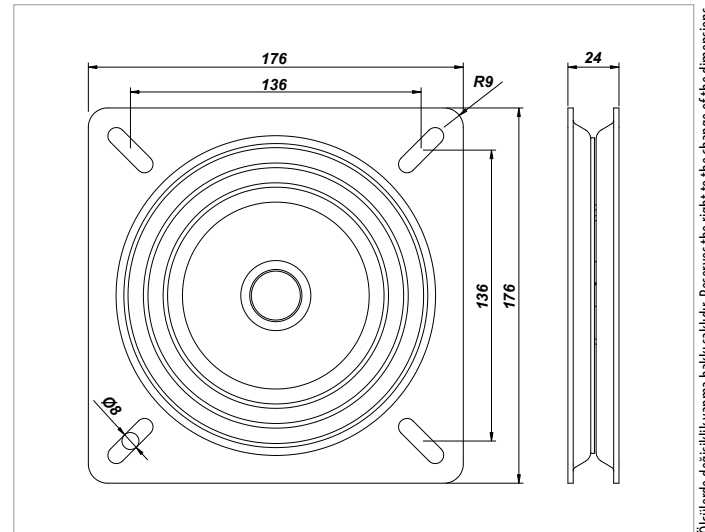

Teknik Detay / Technical Detail

Ölçülerde değişiklik yapma hakkı saklıdır. Reserves the right to the change of the dimensions.

Bilgi / Information

- Ürünümüz ölçüsel olarak güncellenmiştir.
- Dimension of our product has been updated.

Kod / Code No	Açıklama / Description	L/W mm	Renk / Colour	Birim / Unit		
142-0062-1220	Döner Tabla Mekanizması / Swivel Plate - Turnable Table Mechanism	176 x 176 mm H:24 mm	Siyah / Black	1 Adet / 1 Pcs	5	640