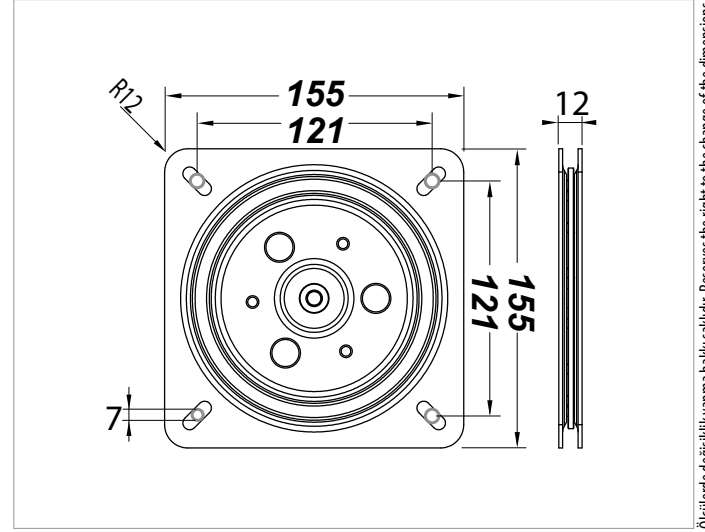

## TurnTable 61

DÖNER TABLA MEKANİZMASI • SWIVEL PLATE - TURNABLE TABLE MECHANISM

### Teknik Detay / Technical Detail

Ölçülerde değişiklik yapma hakkı saklıdır. Reserves the right to the change of the dimensions.

Kod / Code No	Açıklama / Description	L/W mm	Renk / Colour	Birim / Unit		
142-0061-1220	Döner Tabla Mekanizması / Swivel Plate - Turnable Table Mechanism	155 x 155 mm H:12 mm	Siyah / Black	1 Adet / 1 Pcs	10	1.280

### Bilgi / Information

- Ürünümüz ölçüsel olarak güncellenmiştir.
- Dimension of our product has been updated.

Kod / Code No	Açıklama / Description	L/W mm	Renk / Colour	Birim / Unit		
142-0062-1220	Döner Tabla Mekanizması / Swivel Plate - Turnable Table Mechanism	176 x 176 mm H:24 mm	Siyah / Black	1 Adet / 1 Pcs	5	640