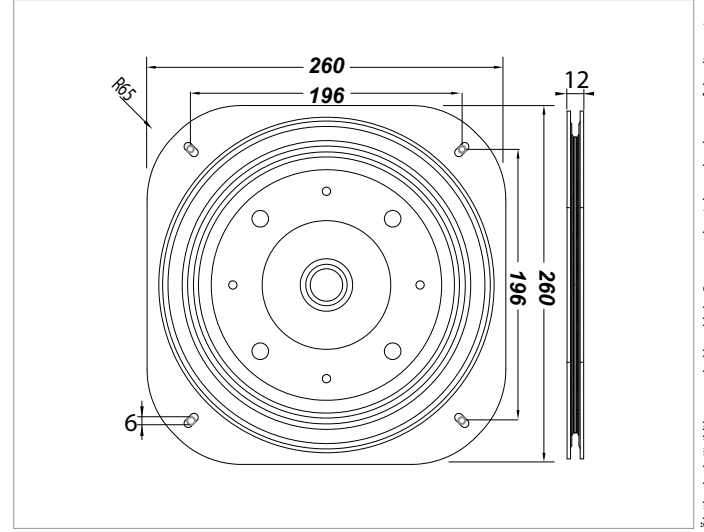

## TurnTable 65

DÖNER TABLA MEKANİZMASI • SWIVEL PLATE - TURNABLE TABLE MECHANISM

### Teknik Detay / Technical Detail

Ölçülerde değişiklik yapma hakkı saklıdır. Reserves the right to the change of the dimensions.

Kod / Code No	Açıklama / Description	L/W mm	Renk / Colour	Birim / Unit		
142-0065-1300	Döner Tabla Mekanizması / Swivel Plate - Turnable Table Mechanism	260 x 260 mm H:12 mm	Galvaniz / Galvanized	1 Adet / 1 Pcs	10	800

## TurnTable 67

DÖNER TABLA MEKANİZMASI • SWIVEL PLATE - TURNABLE TABLE MECHANISM

### Teknik Detay / Technical Detail

Ölçülerde değişiklik yapma hakkı saklıdır. Reserves the right to the change of the dimensions.

Kod / Code No	Açıklama / Description	L/W mm	Renk / Colour	Birim / Unit		
142-0067-1300	Döner Tabla Mekanizması / Swivel Plate - Turnable Table Mechanism	260 x 260 mm H:27 mm	Galvaniz / Galvanized	1 Adet / 1 Pcs	5	400