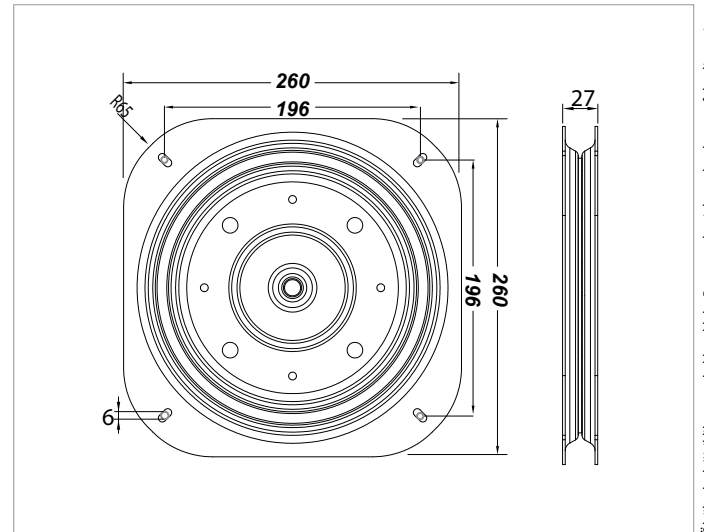

### Teknik Detay / Technical Detail

Ölçülerde değişiklik yapma hakkı saklıdır. Reserves the right to the change of the dimensions.

Kod / Code No	Açıklama / Description	L/W mm	Renk / Colour	Birim / Unit		
142-0065-1300	Döner Tabla Mekanizması / Swivel Plate - Turnable Table Mechanism	260 x 260 mm H:12 mm	Galvaniz / Galvanized	1 Adet / 1 Pcs	10	800

### Teknik Detay / Technical Detail

Ölçülerde değişiklik yapma hakkı saklıdır. Reserves the right to the change of the dimensions.

Kod / Code No	Açıklama / Description	L/W mm	Renk / Colour	Birim / Unit		
142-0067-1300	Döner Tabla Mekanizması / Swivel Plate - Turnable Table Mechanism	260 x 260 mm H:27 mm	Galvaniz / Galvanized	1 Adet / 1 Pcs	5	400