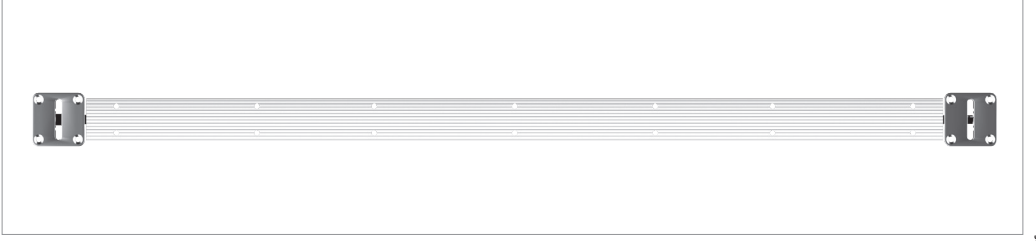

Ölçülerde değişiklik yapma hakkı saklıdır. Reserves the right to the change of the dimensions.

#### ■ Ürün Özellikleri

- Birim adet fiyatlarıdır.
- 40 cm'den geniş kapaklarda 2 adet kullanımı önerilir.
- Özel ölçü için müşteri temsilciniz ile görüşünüz.
- Maksimum kapak yüksekliği 2.200 mm tavsiye edilir.
- Minimum kapak yüksekliği 1.950 mm tavsiye edilir.

#### ■ Product Properties

- Unit Prices.
- More than 40 cm width doors, recommended to use 2 pcs.
- For special size please contact customer representative.
- Maximum door height is 2.200 mm recommended.
- Minimum door height is 1.950 mm recommended.