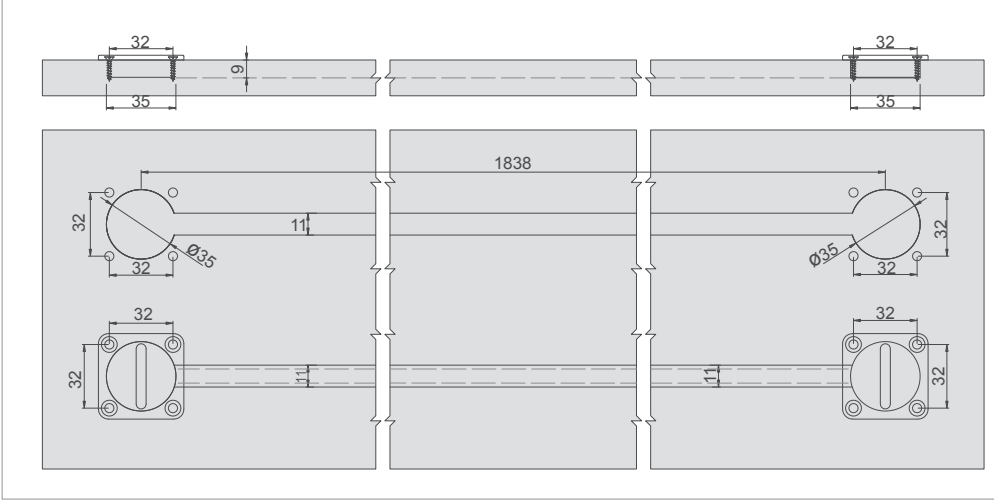

#### ■ Ürün Özellikleri

- Birim adet fiyatlarıdır.
- 40 cm'den geniş kapaklarda 2 adet kullanımı önerilir.
- Özel ölçü için müşteri temsilciniz ile görüşünüz.
- Maksimum kapak yüksekliği 2.200 mm tavsiye edilir.
- Minimum kapak yüksekliği 1.950 mm tavsiye edilir.

#### ■ Product Properties

- Unit Prices.
- More than 40 cm width doors, recommended to use 2 pcs.
- For special size please contact customer representative.
- Maximum door height is 2.200 mm recommended.
- Minimum door height is 1.950 mm recommended.

#### ■ Product Properties

- Unit Prices
- More than 40 cm width doors, recommended to use 2 pcs
- For special size please contact customer representative.
- Maximum door height is 2.200 mm recommended.
- Minimum door height is 1.950 mm recommended.