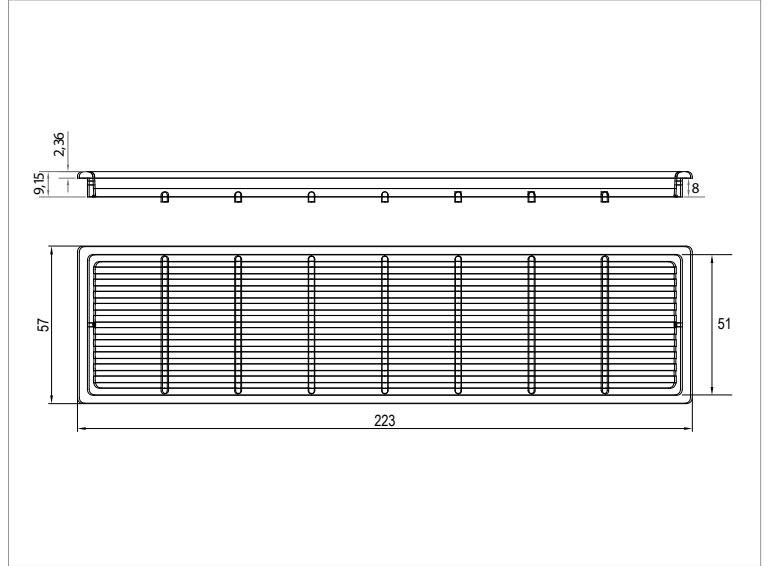

Ventil 0630

PLASTİK • PLASTIC • 51 x 215 mm

Bilgi / Information

- Birim adet fiyatlandırır.
- Unit Prices

Kod / Code No	Renk / Colour	Br. / Unit		
141-0630-1800	Krom / Chrome	1 Adet / 1 Pcs	50	2.000
141-0630-1810	Mat Krom / Mat Chrome	1 Adet / 1 Pcs	50	2.000

Ventil 0640

PLASTİK • PLASTIC • 35 x 164 mm

Bilgi / Information

- Birim adet fiyatlandırır.
- Unit Prices

Kod / Code No	Renk / Colour	Br. / Unit		
141-0640-1800	Krom / Chrome	1 Adet / 1 Pcs	50	2.000
141-0640-1810	Mat Krom / Mat Chrome	1 Adet / 1 Pcs	50	2.000