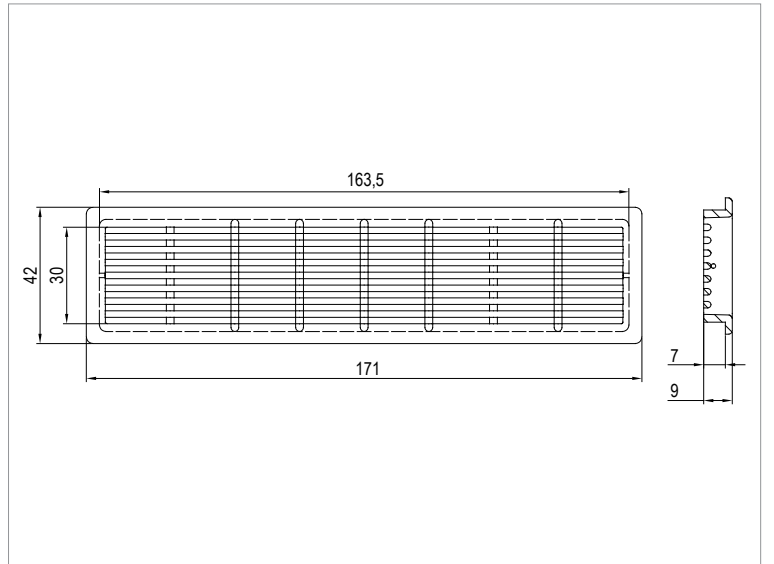

Ventil 0630

PLASTİK • PLASTIC • 51 x 215 mm

Bilgi / Information

- Birim adet fiyatlandırır.
- Unit Prices

Kod / Code No	Renk / Colour	Br. / Unit		
141-0630-1800	Krom / Chrome	1 Adet / 1 Pcs	50	2.000
141-0630-1810	Mat Krom / Mat Chrome	1 Adet / 1 Pcs	50	2.000

Ventil 0640

PLASTİK • PLASTIC • 35 x 164 mm

Bilgi / Information

- Birim adet fiyatlandırır.
- Unit Prices

Kod / Code No	Renk / Colour	Br. / Unit		
141-0640-1800	Krom / Chrome	1 Adet / 1 Pcs	50	2.000
141-0640-1810	Mat Krom / Mat Chrome	1 Adet / 1 Pcs	50	2.000