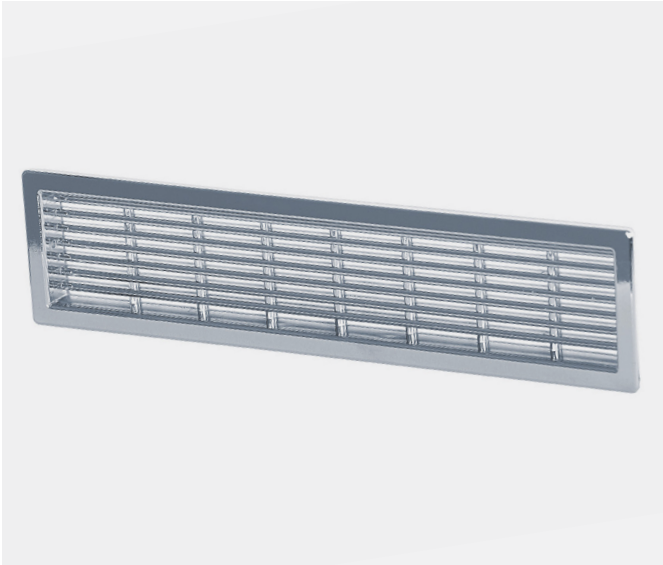

Ventil 0630

PLASTİK • PLASTIC • 51 x 215 mm

Bilgi / Information

- Birim adet fiyatlandırır.
- Unit Prices

Kod / Code No	Renk / Colour	Br. / Unit		
141-0630-1800	Krom / Chrome	1 Adet / 1 Pcs	50	2.000
141-0630-1810	Mat Krom / Mat Chrome	1 Adet / 1 Pcs	50	2.000

Ventil 0640

PLASTİK • PLASTIC • 35 x 164 mm

Bilgi / Information

- Birim adet fiyatlandırır.
- Unit Prices

Kod / Code No	Renk / Colour	Br. / Unit		
141-0640-1800	Krom / Chrome	1 Adet / 1 Pcs	50	2.000
141-0640-1810	Mat Krom / Mat Chrome	1 Adet / 1 Pcs	50	2.000